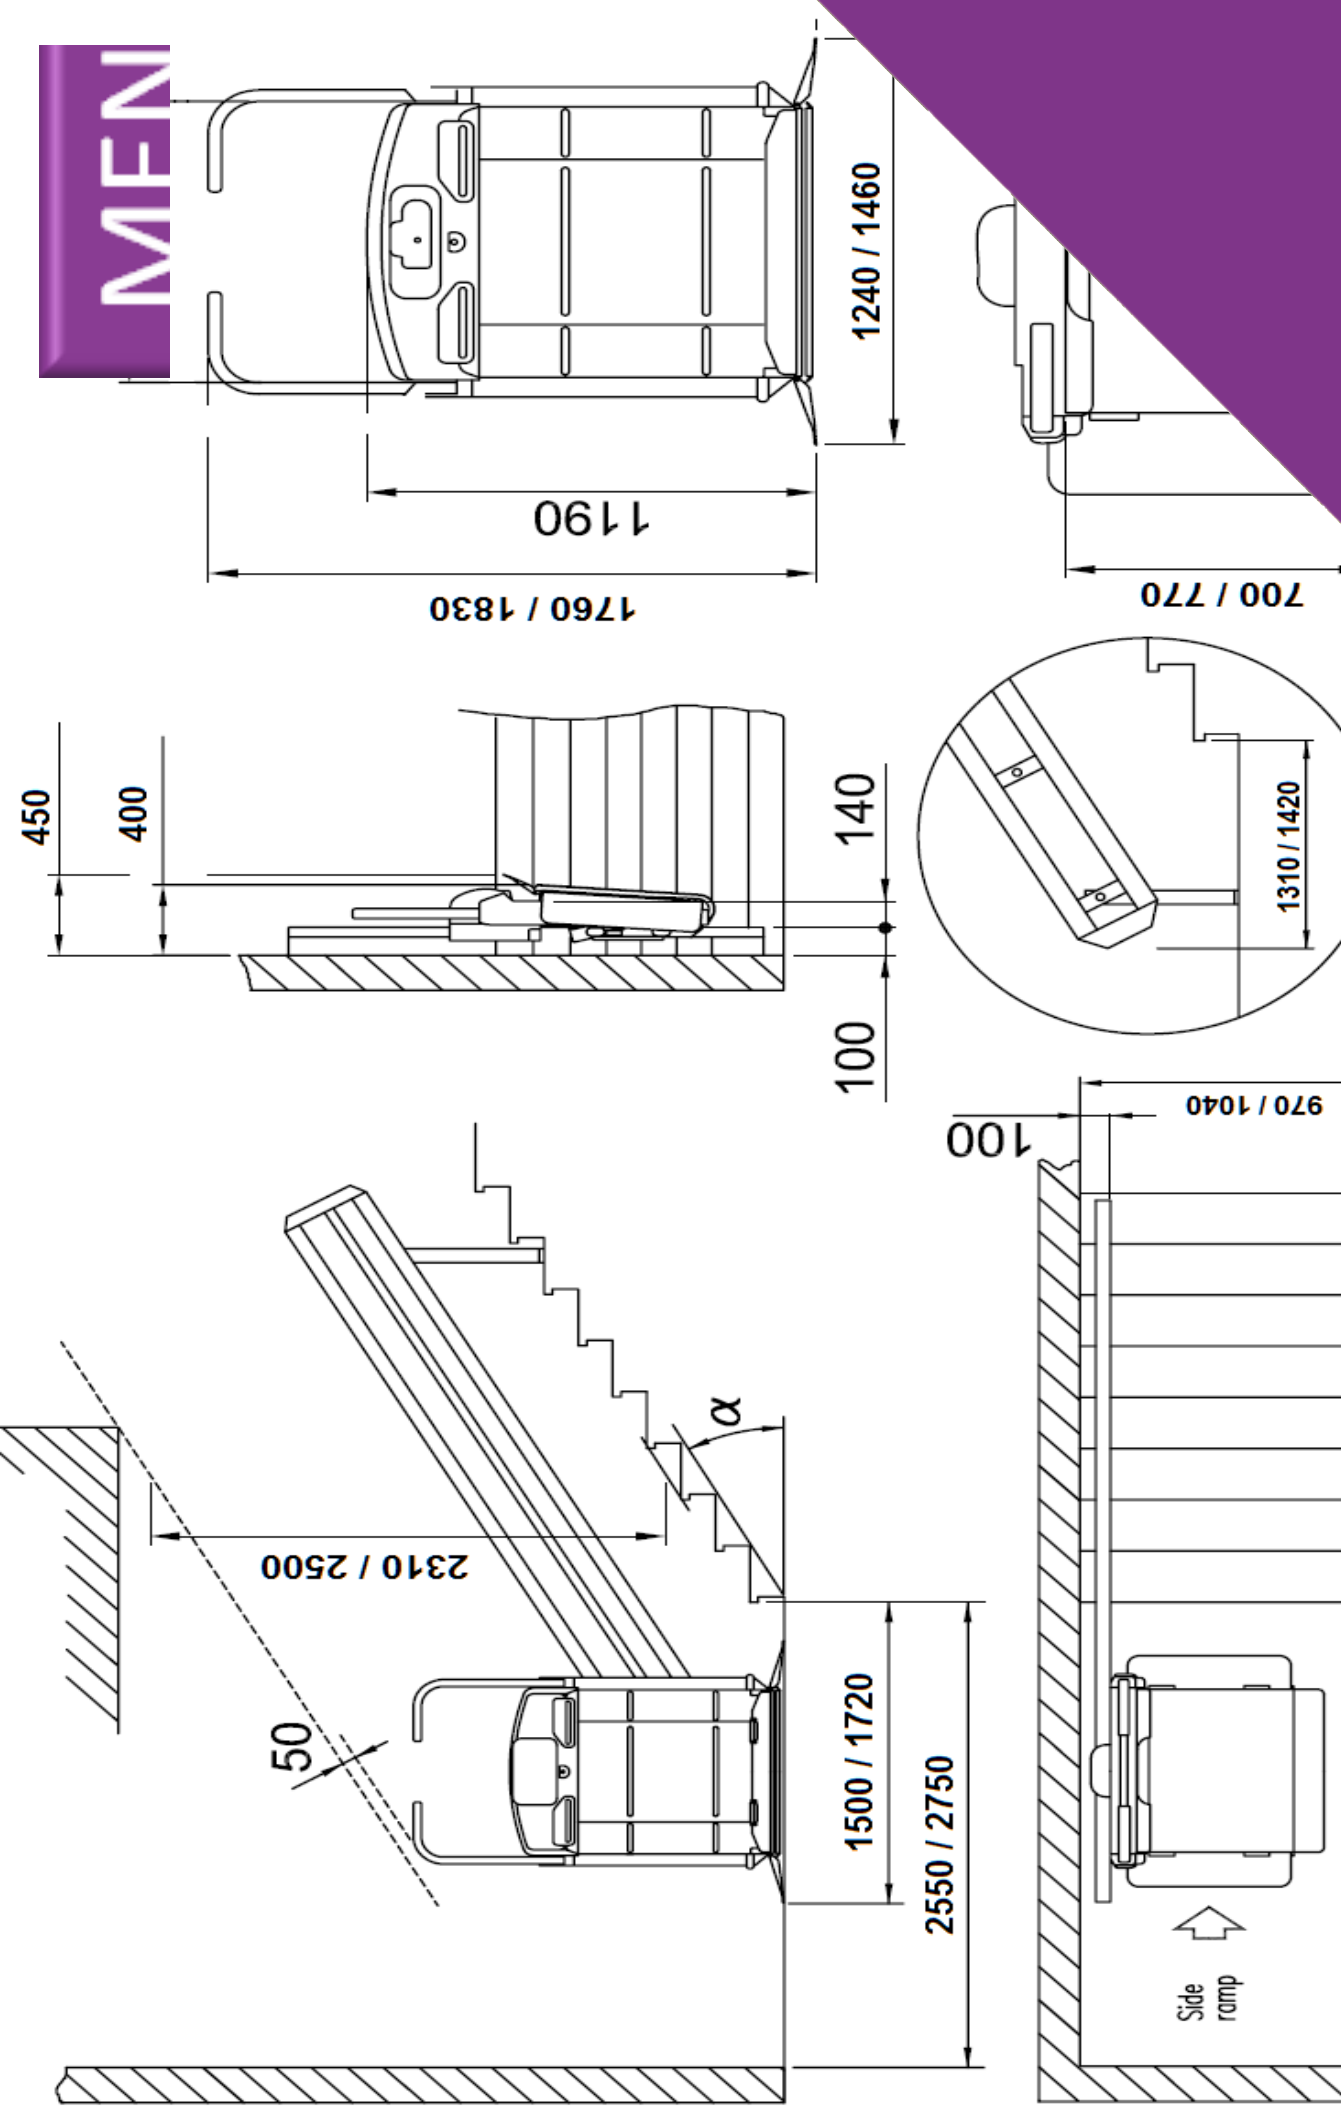

MENI

ŠIKMÁ SCHODISKOVÁ PLOŠINA V64

velcon®
PRE RADOST Z BEŽNÝCH DNÍ