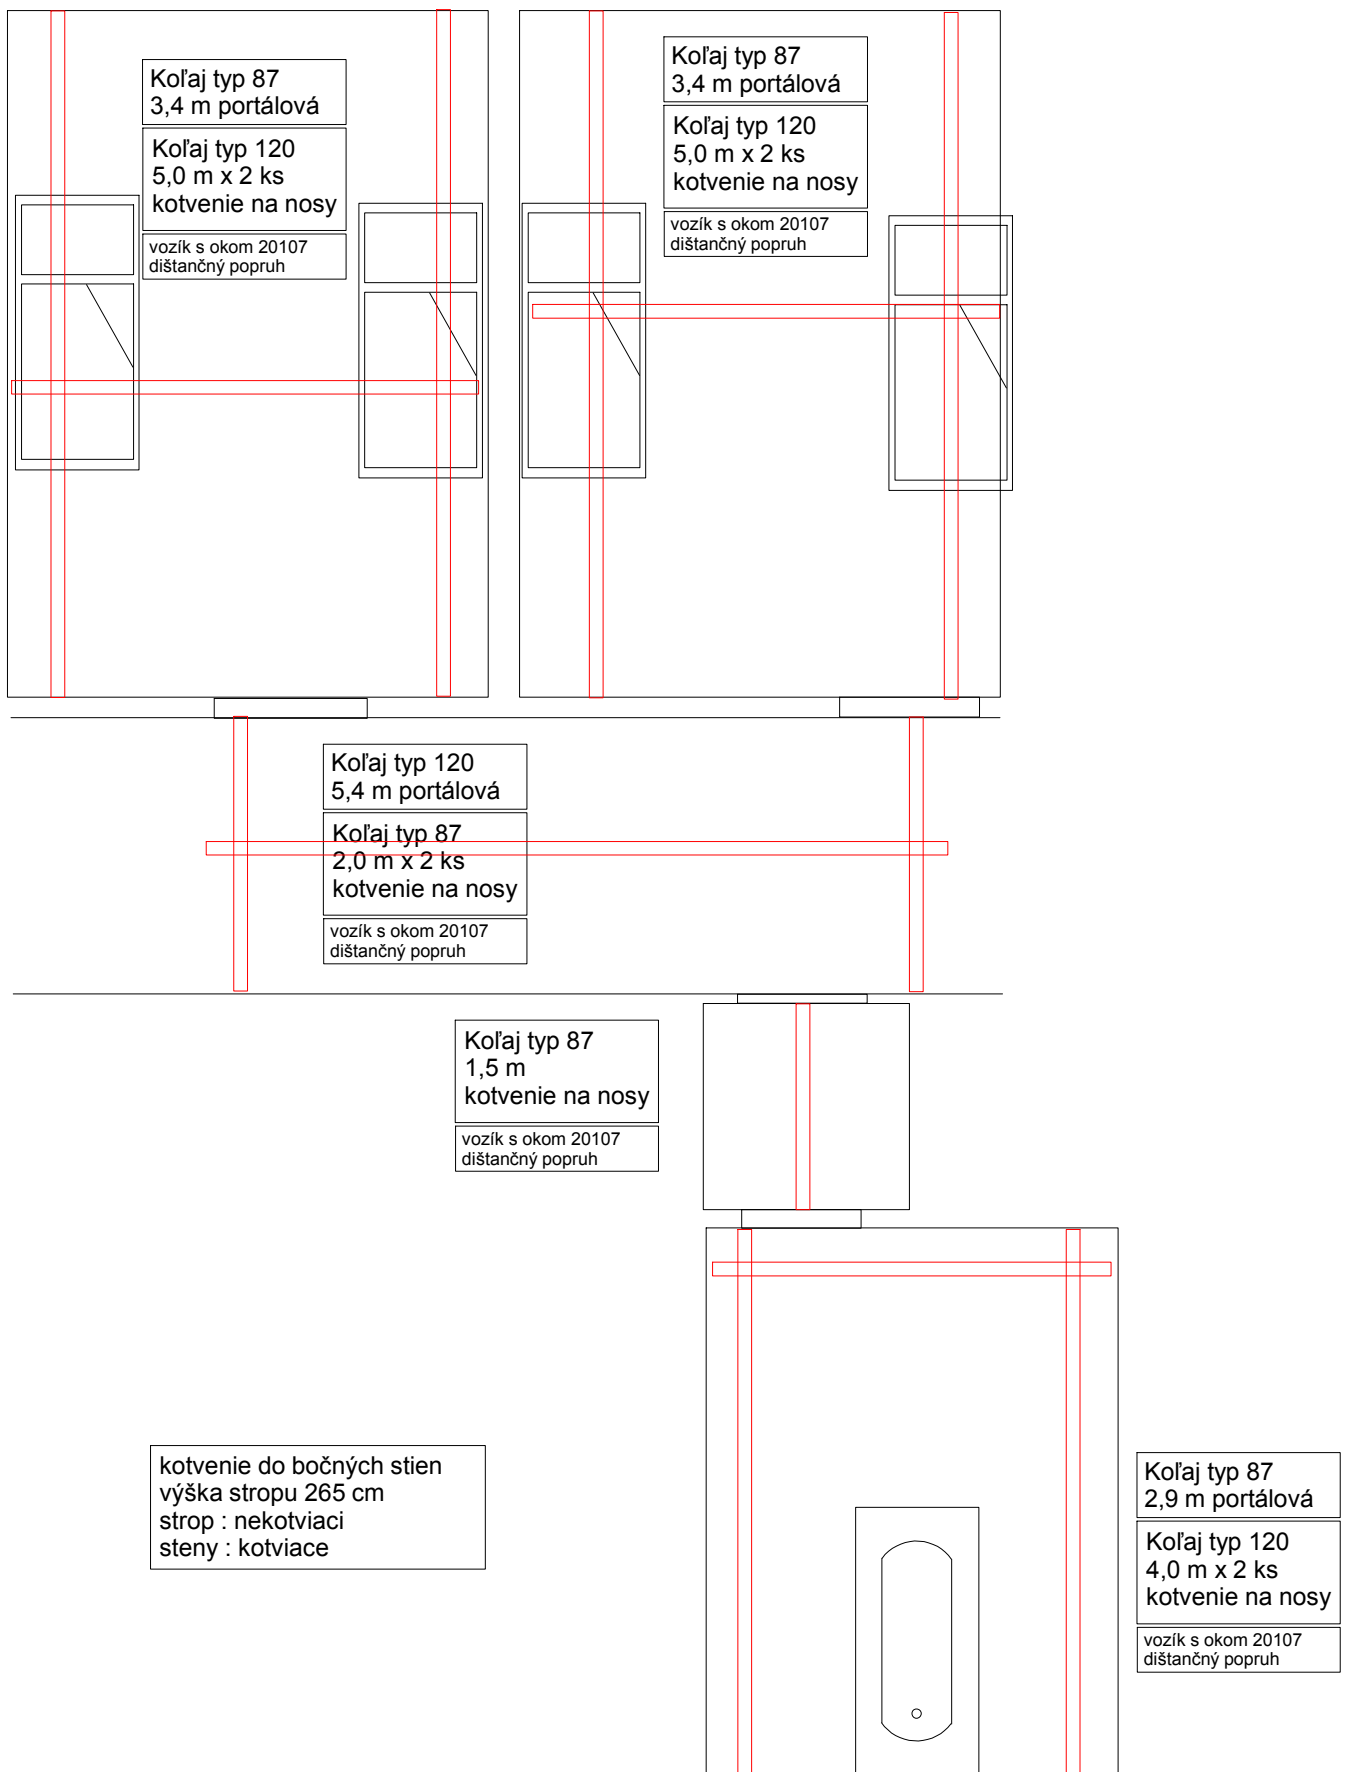

Stropný zdvihák Human Care

Spracoval:
Velcon spol. s.r.o.
Továrenská 368/40
Vlkanová
976 31
tel.: 0800 199 060, www.velcon.sk