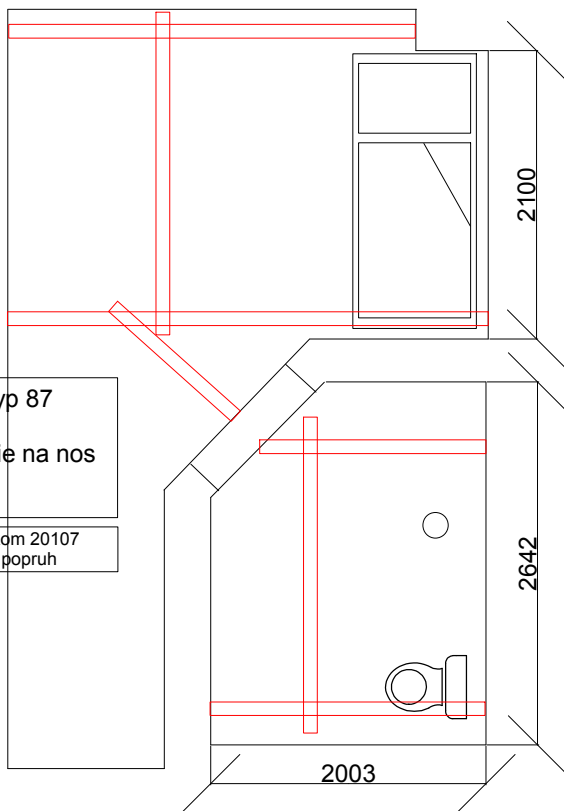

Koľaj typ 87
2,4 m portálová

Koľaj typ 120
3,0 m
3,5 m
kotvenie na nosy

vozík s okom 20107
dištančný popruh

Koľaj typ 87
1,2 m
kotvenie na nos
a koľaj

vozík s okom 20107
dištančný popruh

Koľaj typ 87
2,4 m portálová

Koľaj typ 87
2,1 m x 2 ks
kotvenie na nosy

vozík s okom 20107
dištančný popruh

kotvenie do bočných stien
výška stropu 2900 mm
strop : panel
steny : kotviace

Stropný zdvihák Human Care

Spracoval:
Velcon spol. s.r.o.
Továrenská 368/40
Vlkanová
976 31
tel.: 0800 199 060, www.velcon.sk