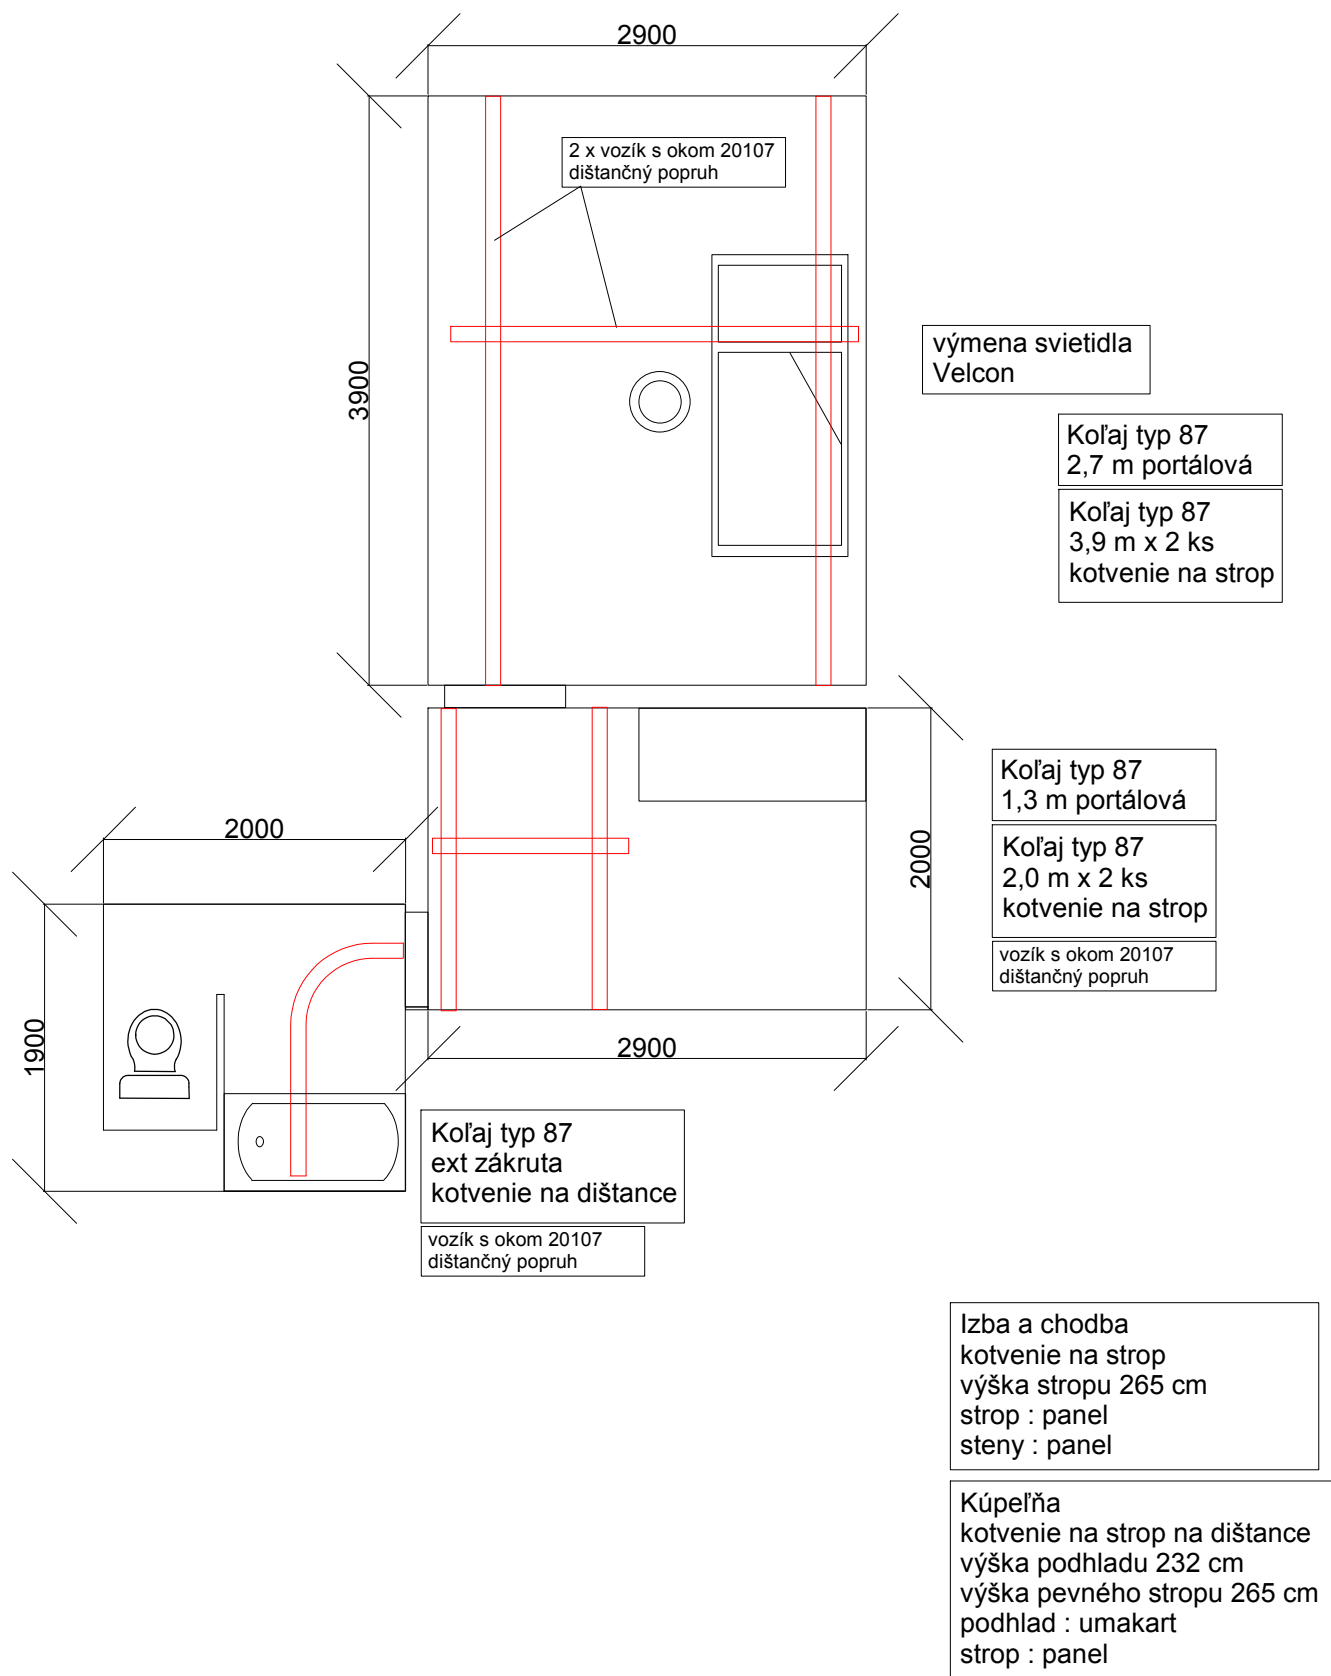

Stropný zdvihák Human Care

Spracoval:
Velcon spol. s.r.o.
Továrenská 368/40
Vlkanová
976 31
tel.: 0800 199 060, www.velcon.sk