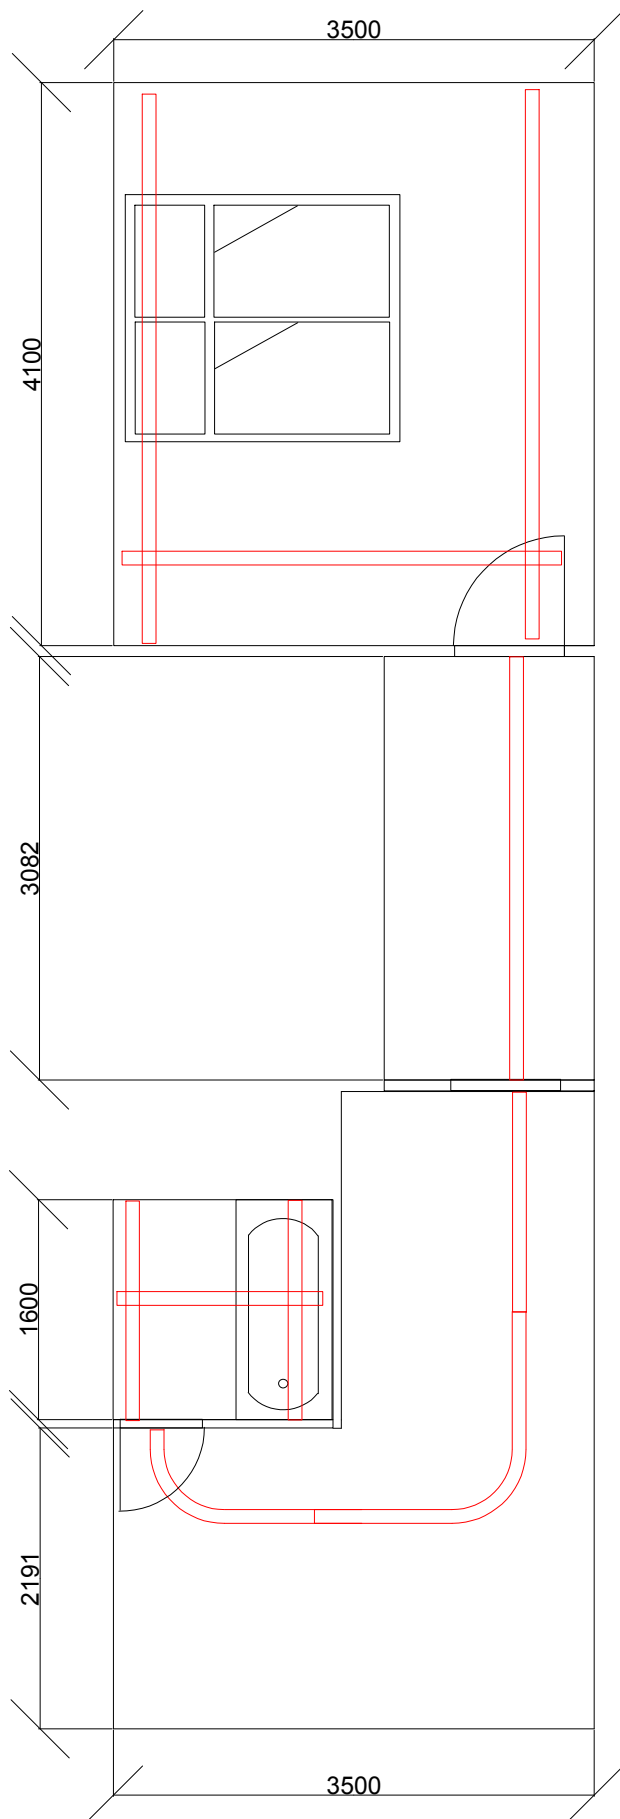

Koľaj typ 87
3,2 m portálová

Koľaj typ 87
4,0 m x 2 ks
kotvenie na strop

vozík s okom 20107
dištančný popruh

plus krátky popruh

výmena svietidla
Velcon

Koľaj typ 87
3,0 m
kotvenie na strop

vozík s okom 20107
dištančný popruh

Koľaj typ 87
1,5 m portálová

Koľaj typ 87
1,6 m x 2 ks
kotvenie na strop
na dištance

vozík s okom 20107
dištančný popruh

Koľaj typ 87
2x zákruta
2,2 m
1,0 m
kotvenie na strop

vozík s okom 20107
dištančný popruh

Kúpeľňa
kotvenie na strop na dištance
výška podhľadu 2274 mm
výška pevného stropu 2594 mm
podhľad : umakart
strop : panel

kotvenie na strop
výška stropu 260 cm
strop : panel
steny : panel

Stropný zdvihák Human Care

Spracoval:
Velcon spol. s.r.o.
Továrenská 368/40
Vlkanová
976 31
tel.: 0800 199 060, www.velcon.sk