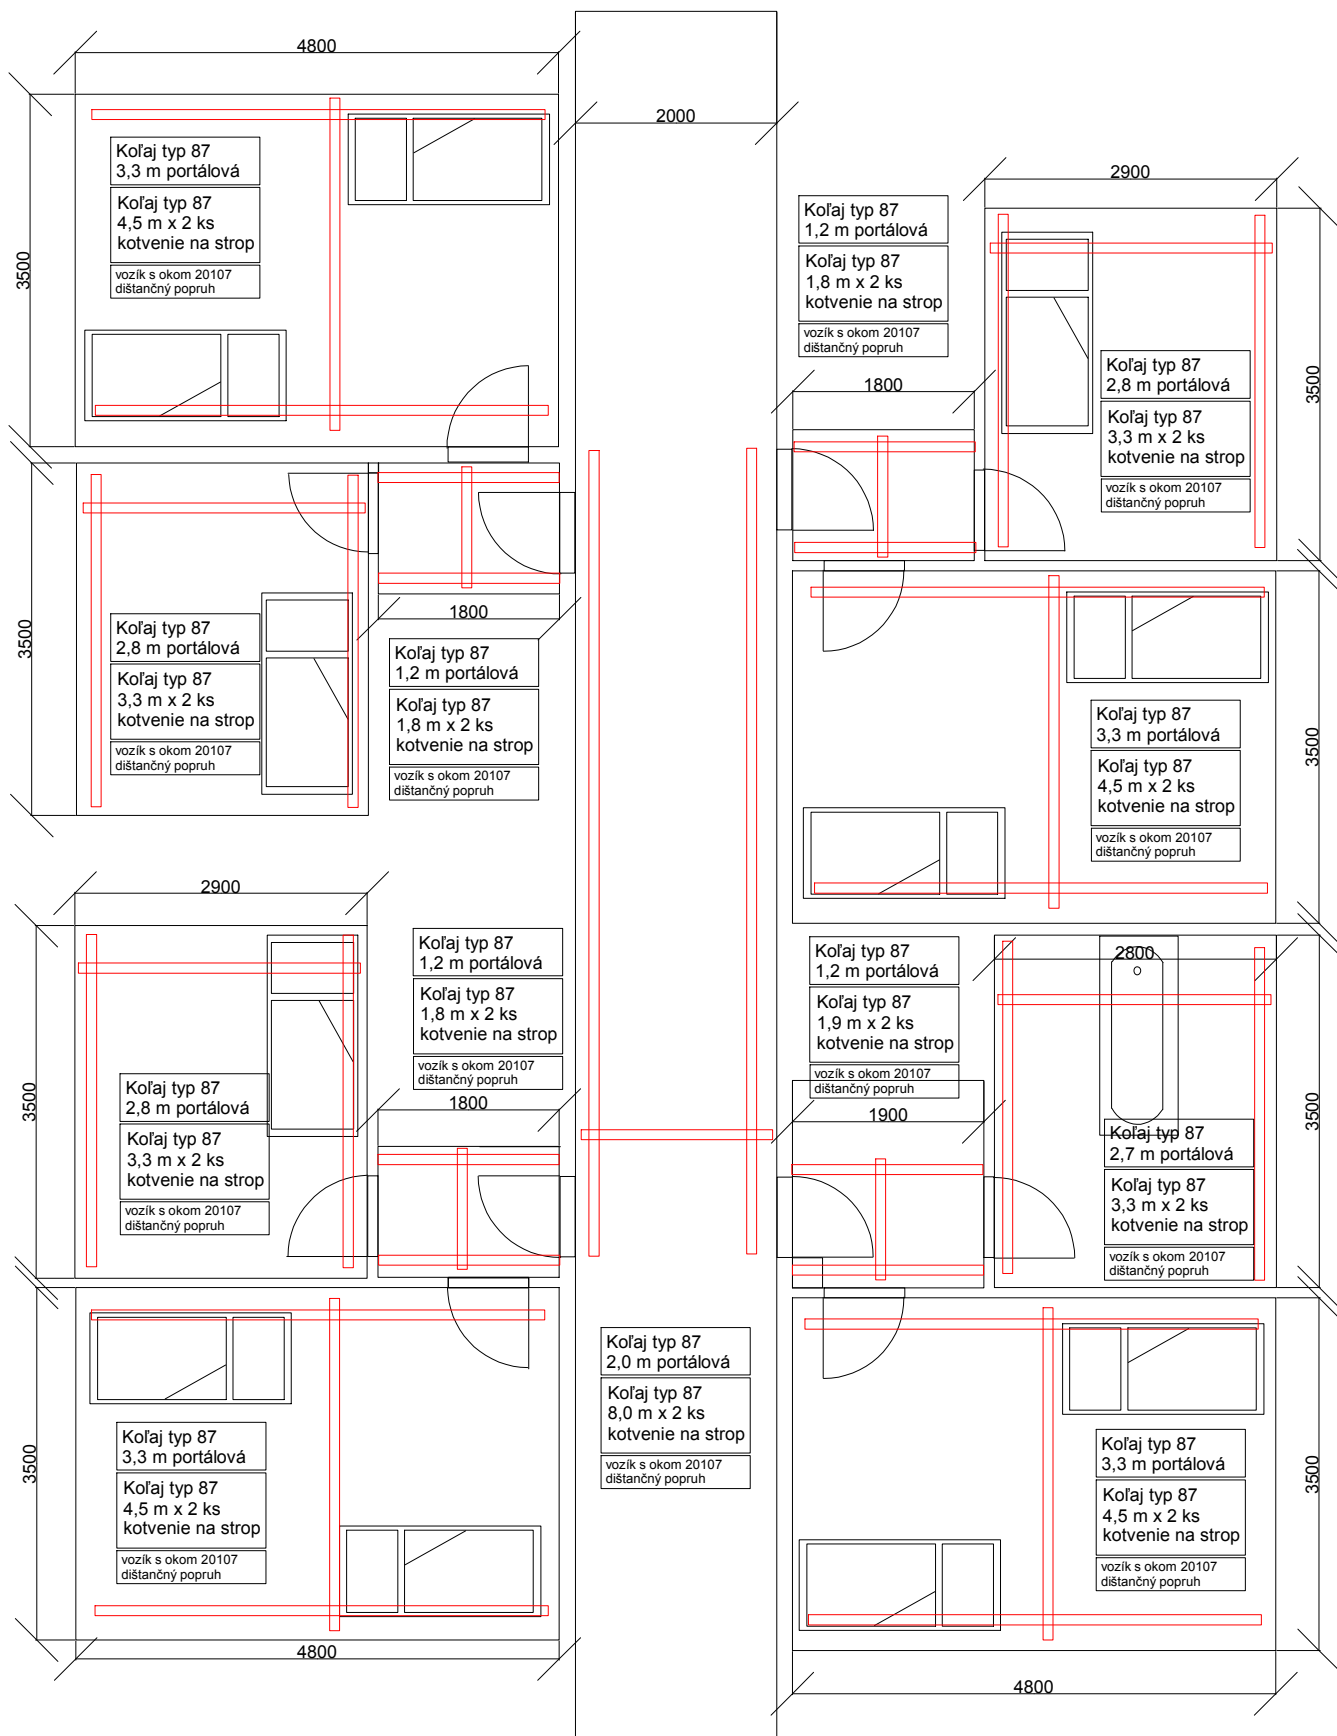

Koľaj typ 87
2,1 m x 2 ks
kotvenie na nosy

vozík s okom 20107
dištančný popruh

kotvenie do bočných stien
výška stropu 2900 mm
strop : panel
steny : kotviace

Stropný zdvihák Human Care

Spracoval:
Velcon spol. s.r.o.
Továrenská 368/40
Vlkanová
976 31
tel.: 0800 199 060, www.velcon.sk