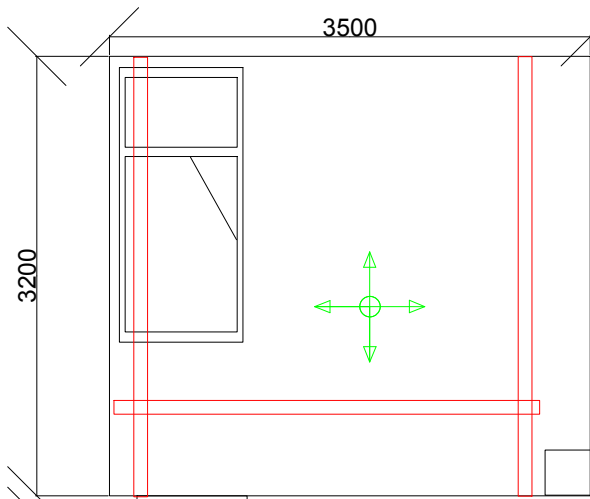

Kúpeľňa
kotvenie na strop na dištance
výška podhľadu 2274 mm
výška pevného stropu 2594 mm
podhľad : umakart
strop : panel

kotvenie na strop
výška stropu 260 cm
strop : panel
steny : panel

Stropný zdvihák Human Care

Spracoval:
Velcon spol. s.r.o.
Továrenská 368/40
Vlkanová
976 31
tel.: 0800 199 060, www.velcon.sk

kotvenie na strop
výška stropu 251 cm
strop : panel
steny : panel

Stropný zdvihák Human Care

	<p>Spracoval: Velcon spol. s.r.o. Továrenská 368/40 Vlkanová 976 31 tel.: 0800 199 060, www.velcon.sk</p>
--	---