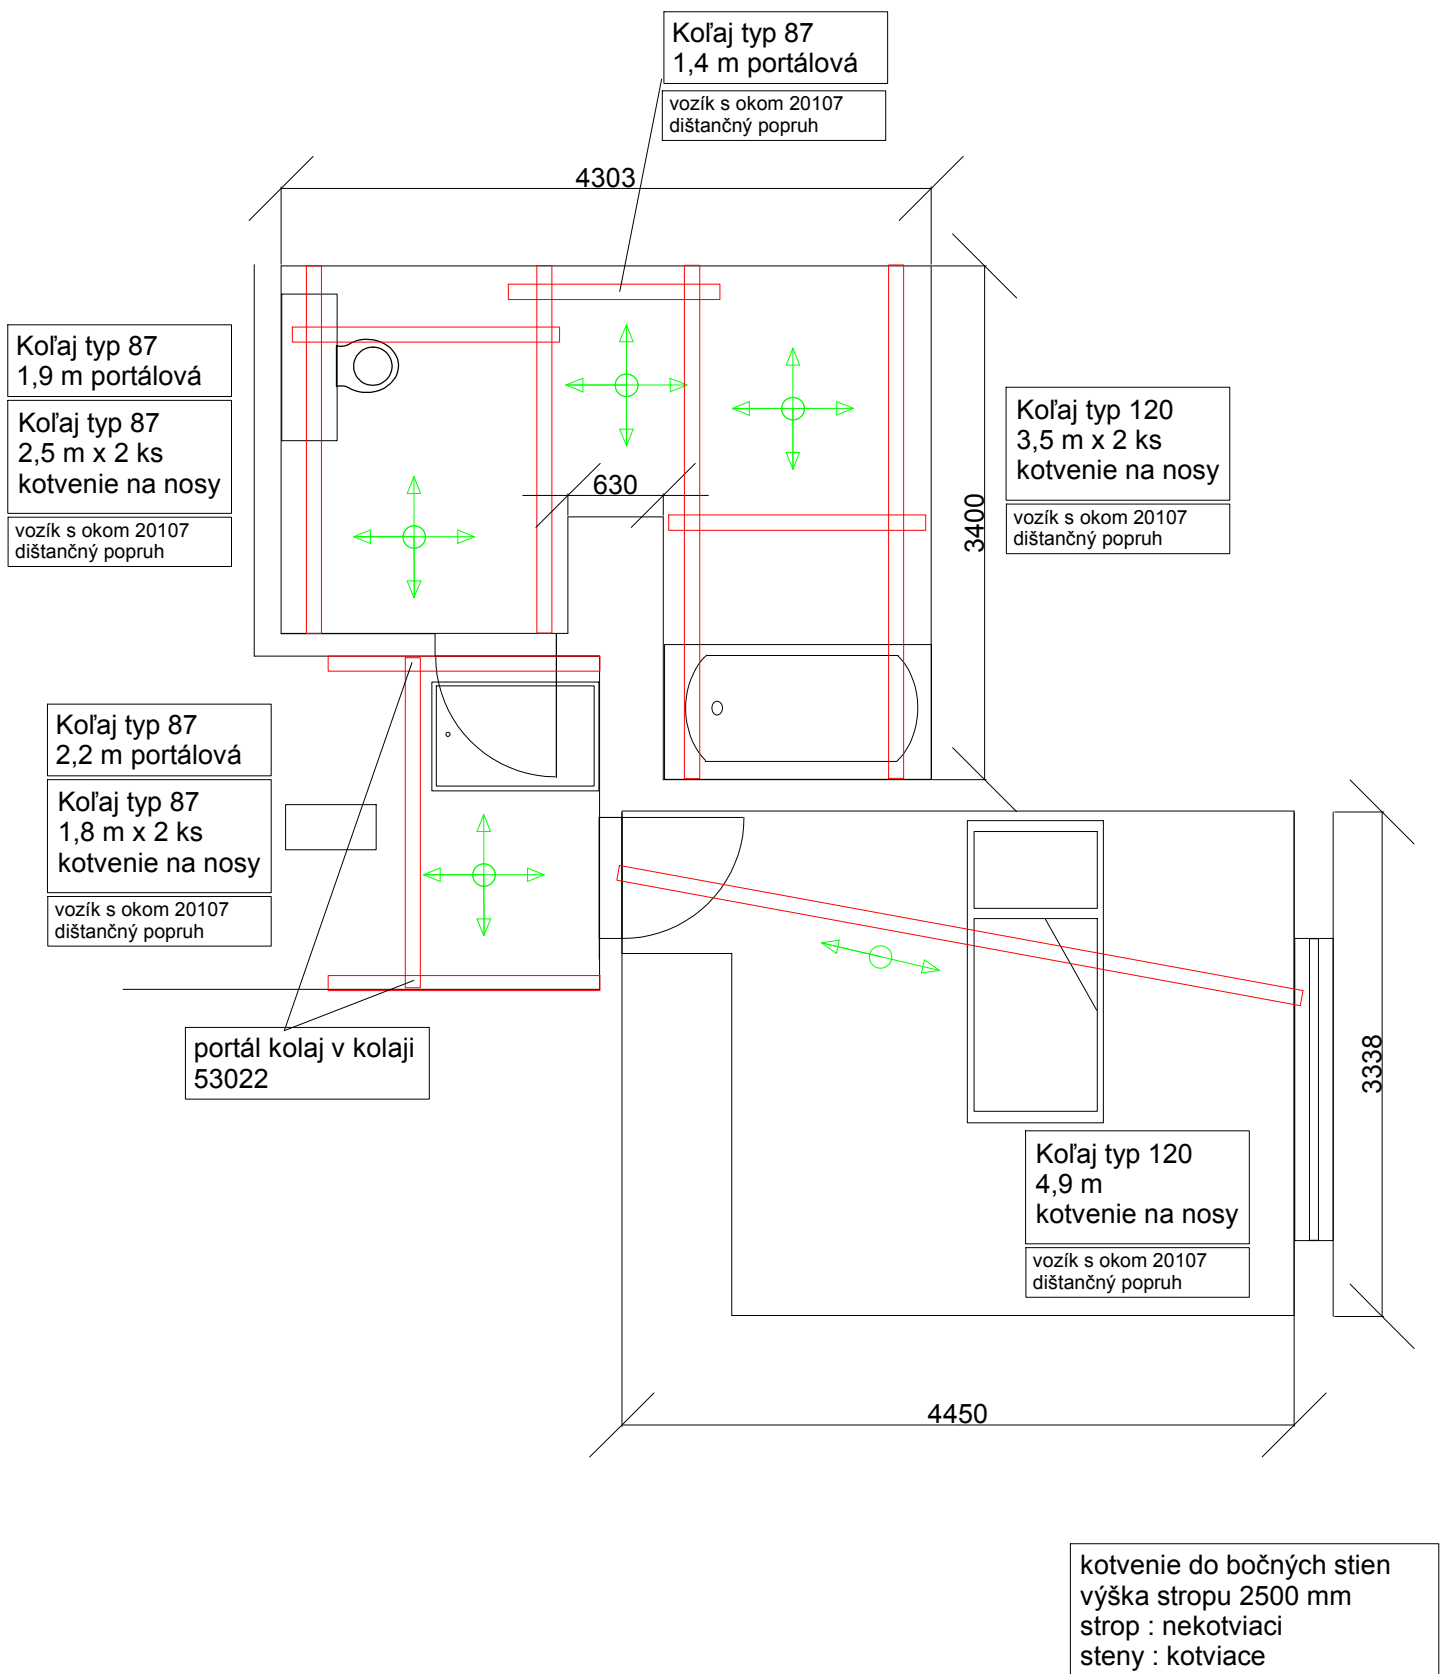

Koľaj typ 87
3,2 m portálová

Koľaj typ 87
4,5 m x 2 ks
kotvenie na strop

vozík s okom 20107
dištančný popruh

Koľaj typ 87
1,7 m portálová

Koľaj typ 87
2,7 m x 2 ks
kotvenie na strop

vozík s okom 20107
dištančný popruh

Koľaj typ 87
0,9 m portálová

Koľaj typ 87
2,7 m x 2 ks
kotvenie na strop

vozík s okom 20107
dištančný popruh

Koľaj typ 87
3,5 m portálová

Koľaj typ 87
4,5 m x 2 ks
kotvenie na strop

vozík s okom 20107
dištančný popruh

kotvenie na strop
výška stropu 2650 mm
strop : panel
steny : panel

Stropný zdvihák Human Care

Spracoval:
Velcon spol. s.r.o.
Továrenská 368/40
Vlkanová
976 31
tel.: 0800 199 060, www.velcon.sk

Stropný zdvihák Human Care

Kúpeľňa
kotvenie na strop na dištance
výška podhľadu 2274 mm
výška pevného stropu 2594 mm
podhľad : umakart
strop : panel

kotvenie na strop
výška stropu 260 cm
strop : panel
steny : panel

Stropný zdvihák Human Care