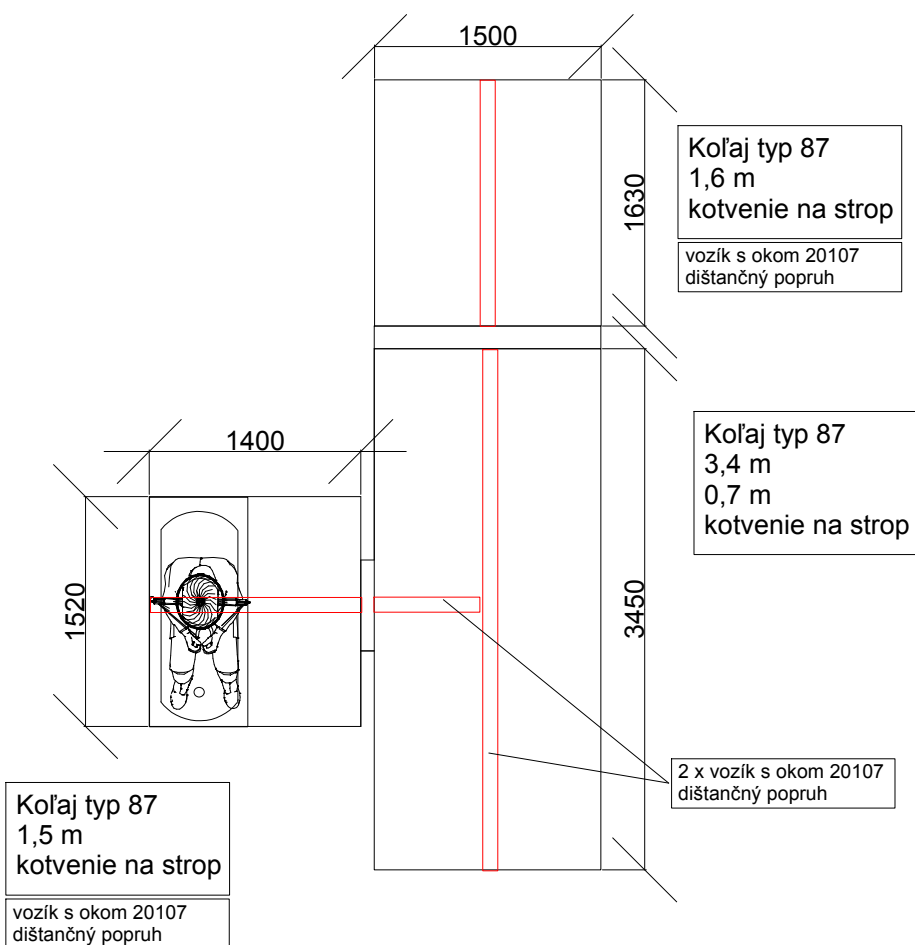

Koľaj typ 87
2,1 m x 2 ks
kotvenie na nosy

vozík s okom 20107
dištančný popruh

kotvenie do bočných stien
výška stropu 2900 mm
strop : panel
steny : kotviace

Stropný zdvihák Human Care

Spracoval:
Velcon spol. s.r.o.
Továrenská 368/40
Vlkanová
976 31
tel.: 0800 199 060, www.velcon.sk

Stropný zdvihák Human Care

Spracoval:
Velcon spol. s.r.o.
Továrenská 368/40
Vlkanová
976 31
tel.: 0800 199 060, www.velcon.sk

kotvenie na strop
 výška stropu 260 cm
 strop : panel

Stropný zdvihák Human Care