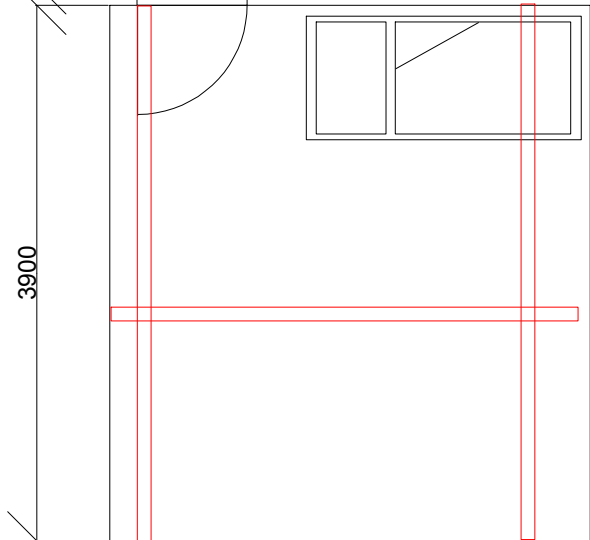

Koľaj typ 120
3,5 m portálová

Koľaj typ 120
3,9 m x 2 ks
kotvenie na nosy

vozík s okom 20107
dištančný popruh