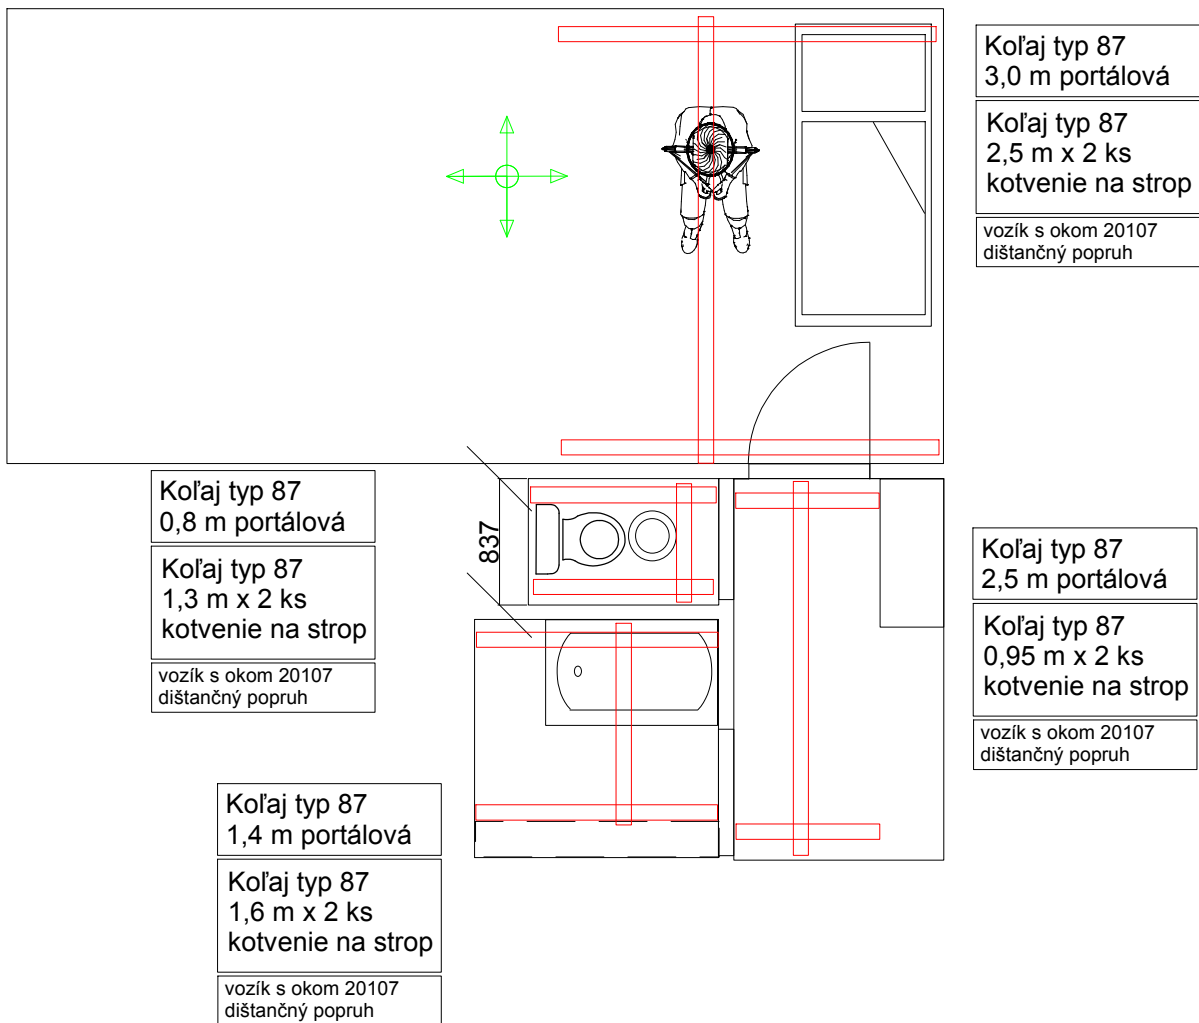

kotvenie na strop
výška stropu 251 cm
strop : panel
steny : panel

Stropný zdvihák Human Care

	Spracoval: Velcon spol. s.r.o. Továrenská 368/40 Vlkanová 976 31 tel.: 0800 199 060, www.velcon.sk