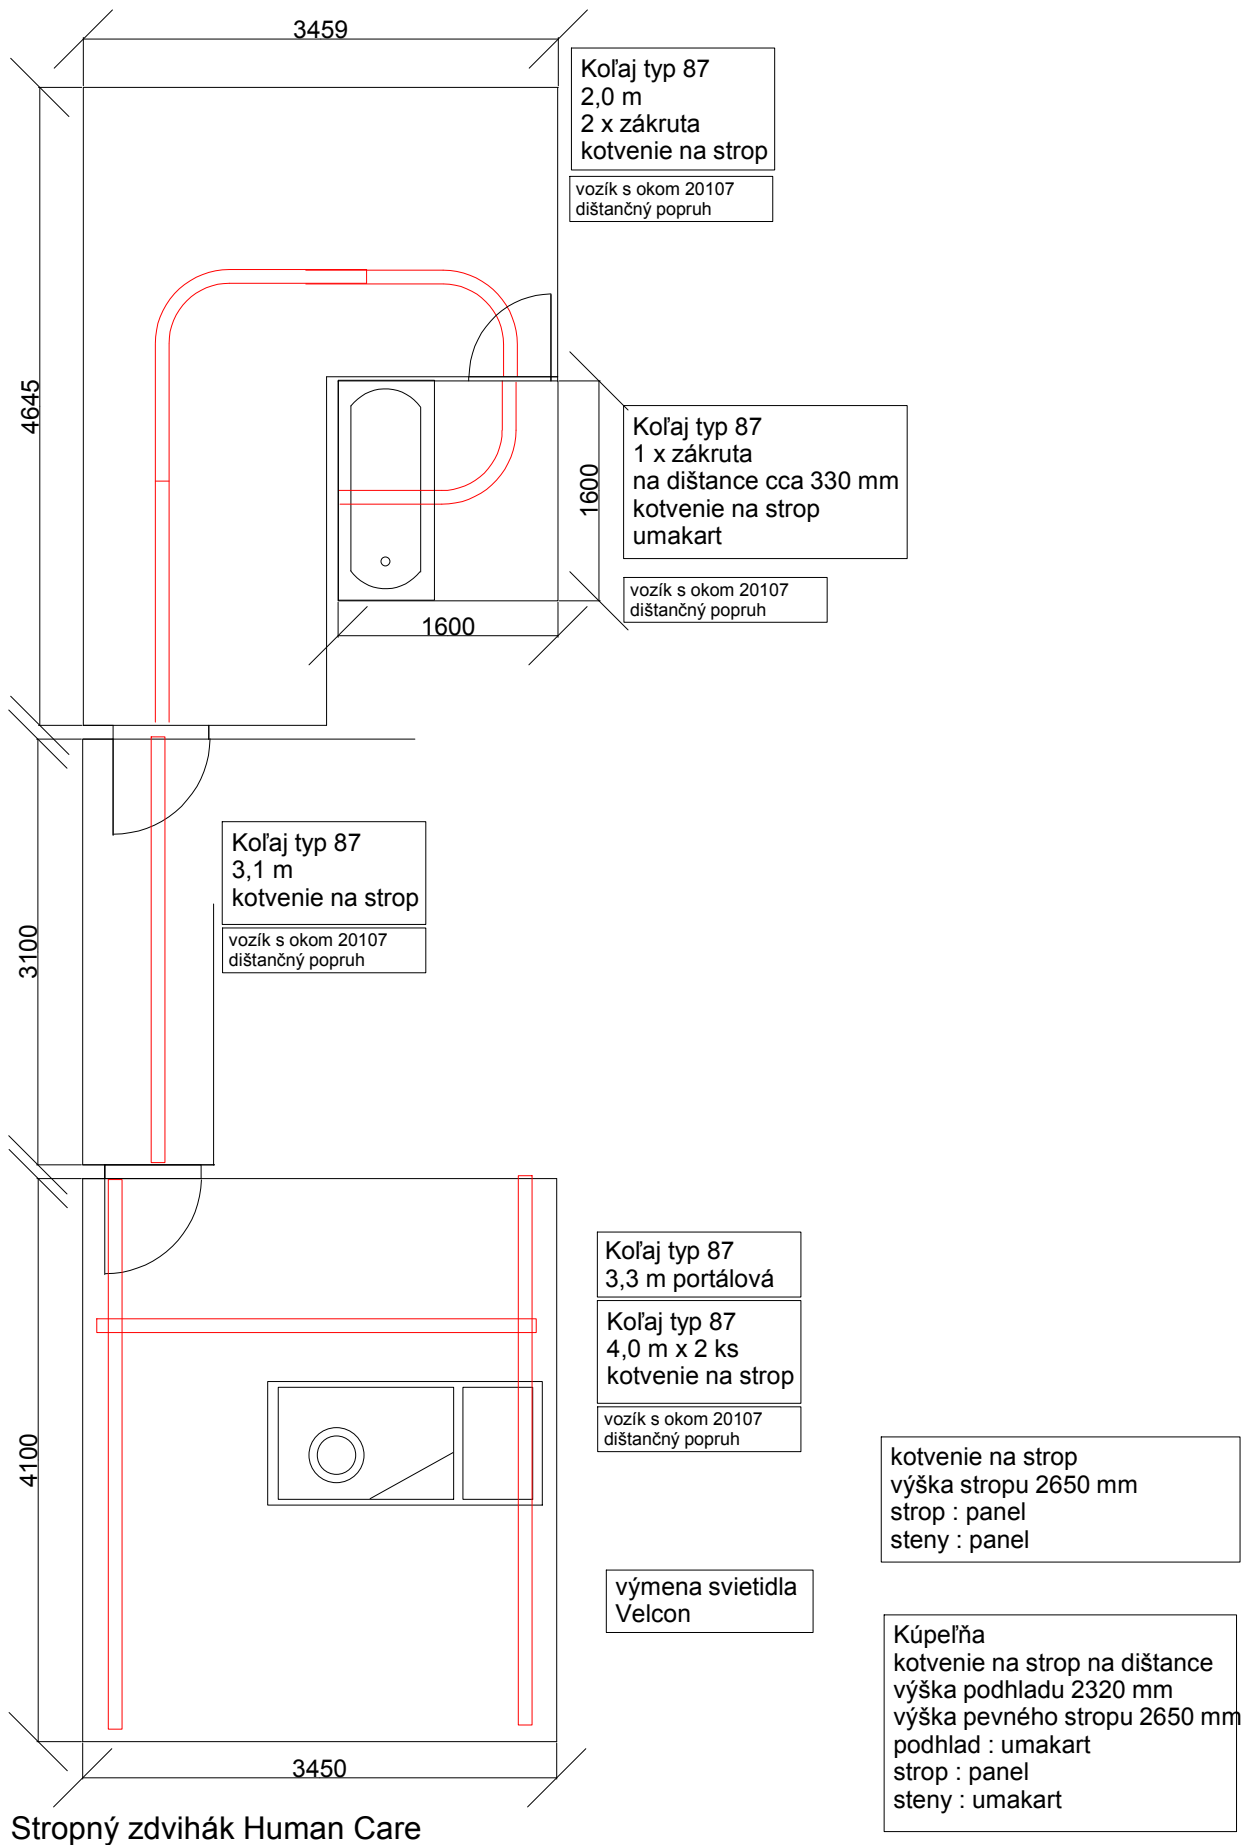

Stropný zdvihák Human Care

Spracoval:
Velcon spol. s.r.o.
Továrenská 368/40
Vlkanová
976 31
tel.: 0800 199 060, www.velcon.sk