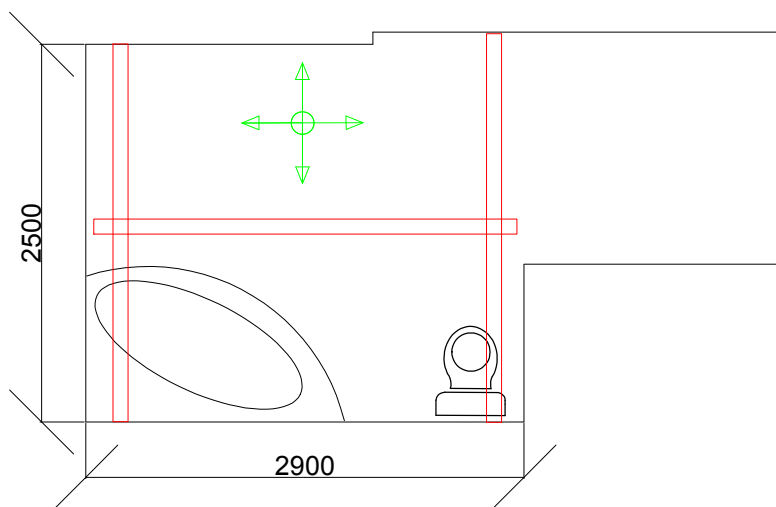

Koľaj typ 87
2,8 m portálová

Koľaj typ 87
2,571 m
2,500 m
kotvenie na nosy

vozik s okom 20107
dištančný popruh

Kúpeľňa
kotvenie do bočných stien
výška stropu 250 cm
strop : sadrokartón
steny - kotviace