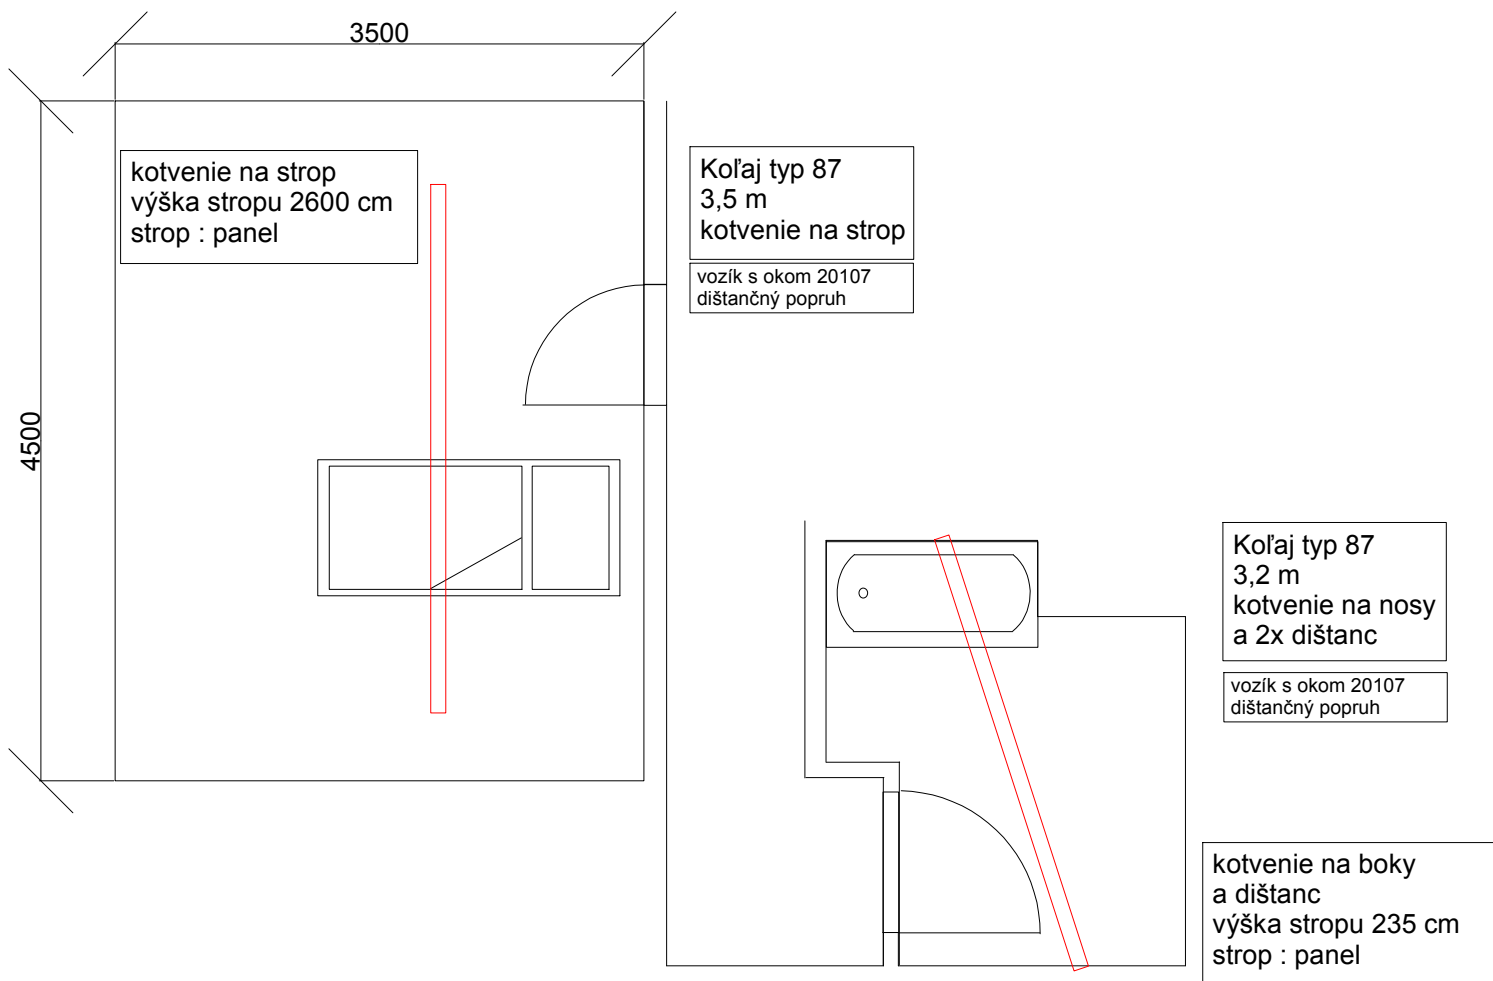

Koľaj typ 87
2,8 m portálová

Koľaj typ 87
2,571 m
2,500 m
kotvenie na nosy

vozik s okom 20107
dištančný popruh

Kúpeľňa
kotvenie do bočných stien
výška stropu 250 cm
strop : sadrokartón
steny - kotviace

Koľaj typ 120
4,1 m portálová

Koľaj typ 87
4,5 m x 2 ks
kotvenie na strop

Izba
kotvenie na strop
výška stropu 268 cm
strop : železobetón

Stropný zdvihák Human Care

Spracoval:
Velcon spol. s.r.o.
Továrenská 368/40
Vlkanová
976 31
tel.: 0800 199 060, www.velcon.sk