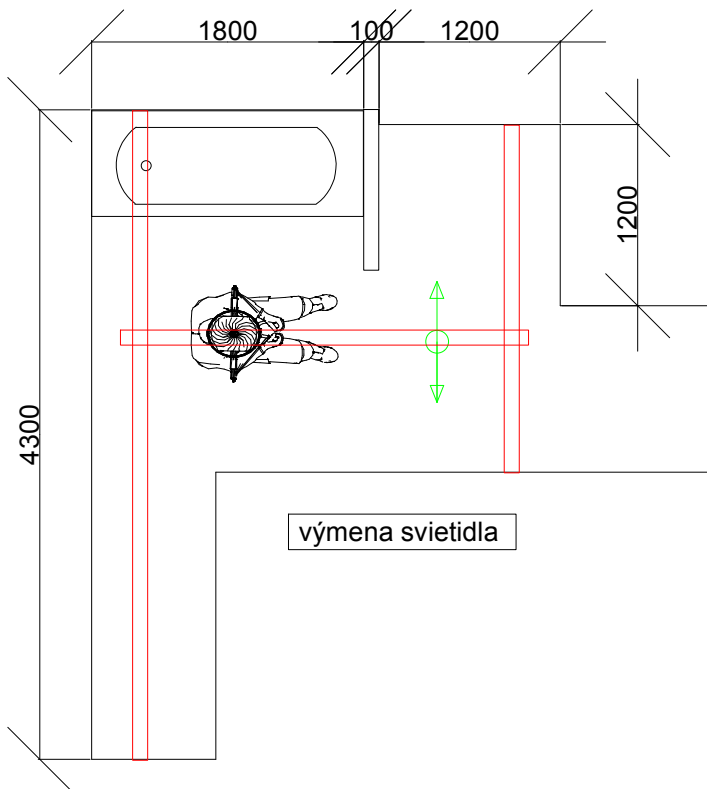

Koľaj typ 87
1,9 m portálová

Koľaj typ 87
2,5 m x 2 ks
kotvenie na strop

výmena svietidla
Velcon

kotvenie na strop
výška stropu 2544 mm
strop : panel

Stropný zdvihák Human Care

Spracoval:
Velcon spol. s.r.o.
Továrenská 368/40
Vlkanová
976 31
tel.: 0800 199 060, www.velcon.sk

Koľaj typ 87
2,5 m
kotvenie na strop

vozík s okom 20107
dištančný popruh

kotvenie na strop
výška stropu 270 cm
strop : panel

Stropný zdvihák Human Care

Spracoval:
Velcon spol. s.r.o.
Továrenská 368/40
Vlkanová
976 31
tel.: 0800 199 060, www.velcon.sk

Koľaj typ 87
2,7 m portálová

Koľaj typ 120
4,3 m
2,3 m
kotvenie na nosy

vozík s okom 20107
dištančný popruh

výmena svietidla

Koľaj typ 120
5,0 m
kotvenie na nosy

vozík s okom 20107
dištančný popruh

Kúpeľňa a izba
kotvenie do bočných stien
výška stropu 260 cm
strop : nekotviaci
steny - tehla, porobeton