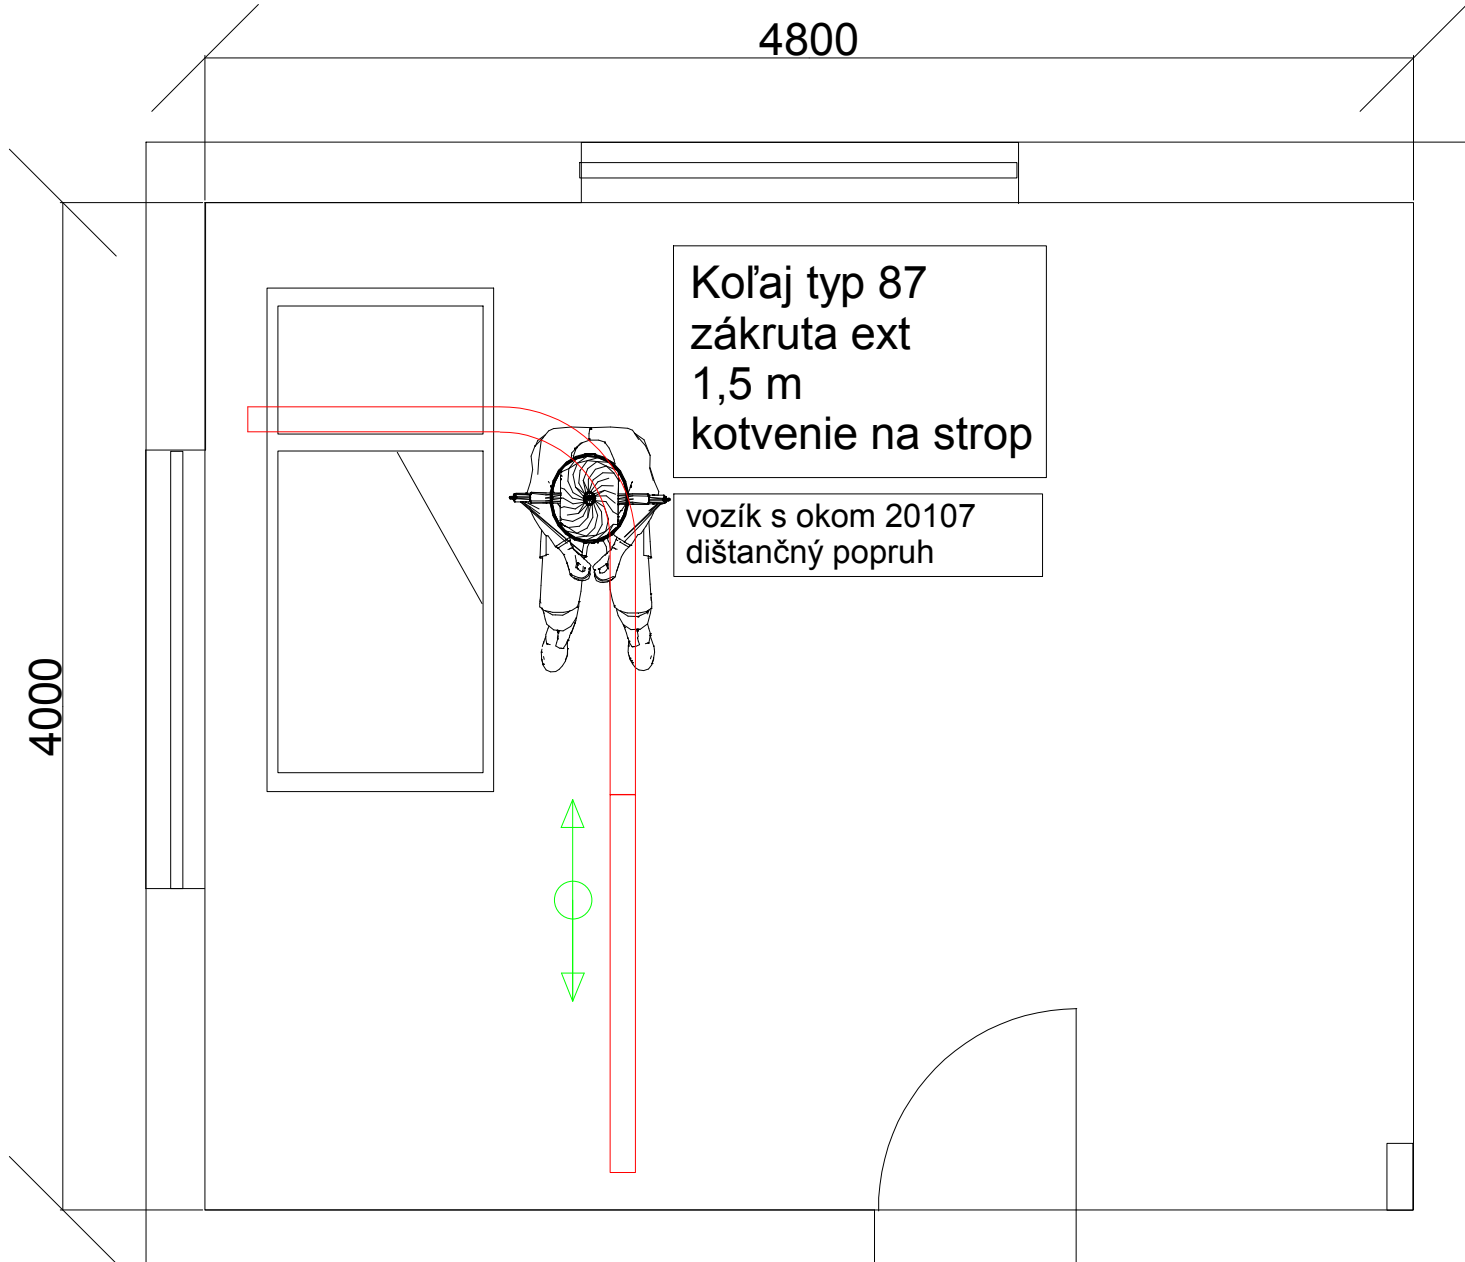

Koľaj typ 87
4,5 m x 2 ks
kotvenie na strop

Izba
kotvenie na strop
výška stropu 268 cm
strop : železobetón

Stropný zdvihák Human Care

Spracoval:
Velcon spol. s.r.o.
Továrenská 368/40
Vlkanová
976 31
tel.: 0800 199 060, www.velcon.sk

Stropný zdvihák Human Care

Spracoval:
Velcon spol. s.r.o.
Továrenská 368/40
Vlkanová
976 31
tel.: 0800 199 060, www.velcon.sk

Izba
kotvenie na strop
výška stropu 220 cm
strop : železobetón 10 cm

Stropný zdvihák Human Care