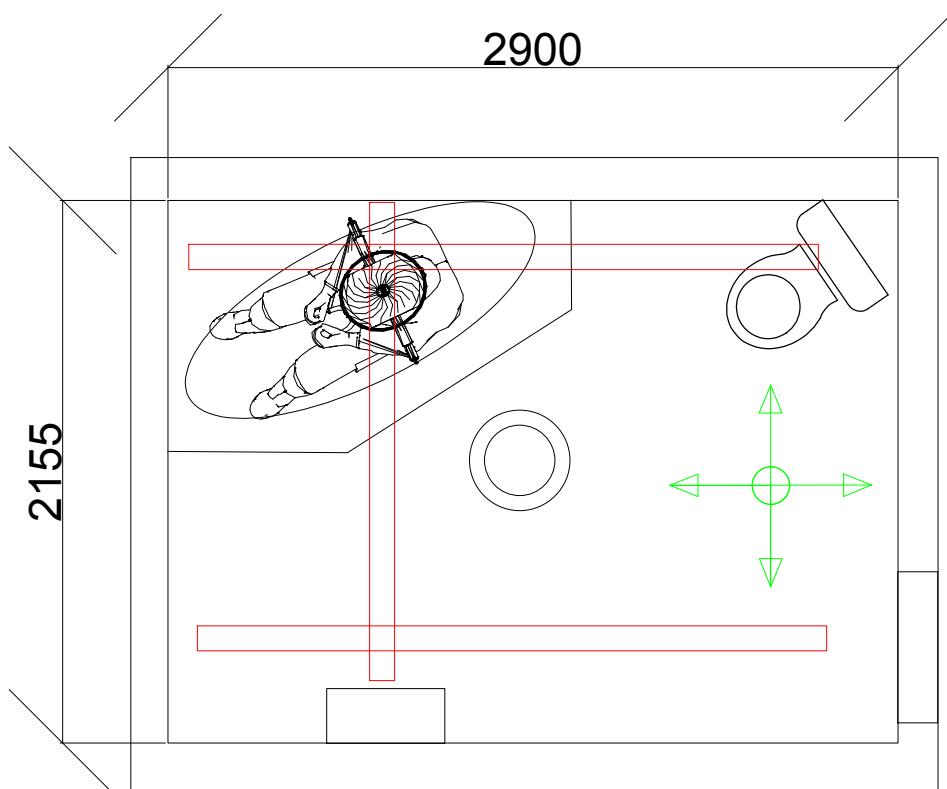

Koľaj typ 87
3,2 m portálová

Koľaj typ 120
3,5 m x 2 ks
kotvenie na nosy

vozík s okom 20107
dištančný popruh

výmena svietidla
Velcon

Stropný zdvihák Human Care

Spracoval:
Velcon spol. s.r.o.
Továrenská 368/40
Vlkanová
976 31
tel.: 0800 199 060, www.velcon.sk

Koľaj typ 87
1,9 m portálová

Koľaj typ 87
2,5 m x 2 ks
kotvenie na strop

výmena svietidla
Velcon

kotvenie na strop
výška stropu 2544 mm
strop : panel

Stropný zdvihák Human Care

Spracoval:
Velcon spol. s.r.o.
Továrenská 368/40
Vlkanová
976 31
tel.: 0800 199 060, www.velcon.sk

Koľaj typ 87
2,5 m
kotvenie na strop

vozík s okom 20107
dištančný popruh

kotvenie na strop
výška stropu 270 cm
strop : panel

Stropný zdvihák Human Care

Spracoval:
Velcon spol. s.r.o.
Továrenská 368/40
Vlkanová
976 31
tel.: 0800 199 060, www.velcon.sk

Koľaj typ 87
2,7 m portálová

Koľaj typ 120
4,3 m
2,3 m
kotvenie na nosy

vozík s okom 20107
dištančný popruh

výmena svietidla

Koľaj typ 120
5,0 m
kotvenie na nosy

vozík s okom 20107
dištančný popruh

Kúpeľňa a izba
kotvenie do bočných stien
výška stropu 260 cm
strop : nekotviaci
steny - tehla, porobeton