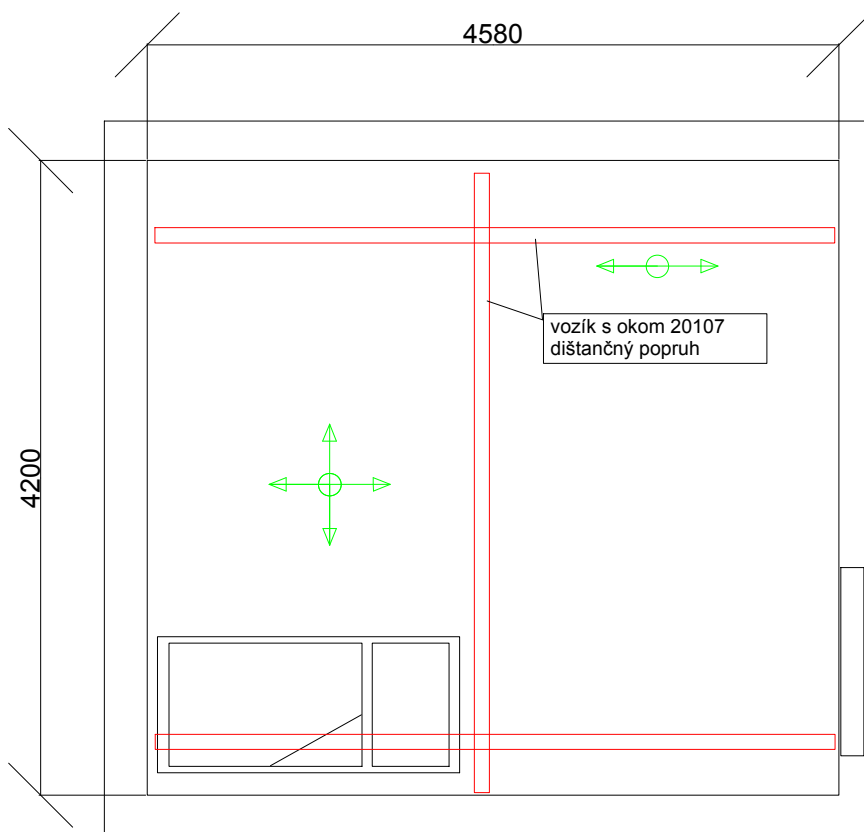

Koľaj typ 120
4,1 m portálová

Koľaj typ 87
4,5 m x 2 ks
kotvenie na strop

Izba
kotvenie na strop
výška stropu 268 cm
strop : železobetón

Stropný zdvihák Human Care

Spracoval:
Velcon spol. s.r.o.
Továrenská 368/40
Vlkanová
976 31
tel.: 0800 199 060, www.velcon.sk