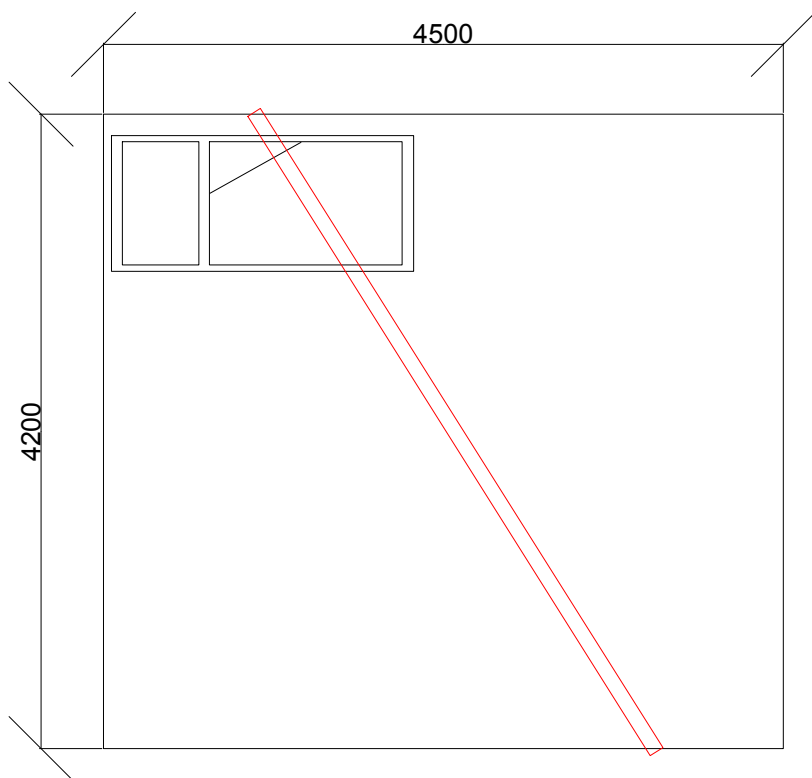

Koľaj typ 87
2,5 m
kotvenie na strop

vozík s okom 20107
dištančný popruh

kotvenie na strop
výška stropu 270 cm
strop : panel

Stropný zdvihák Human Care

Spracoval:
Velcon spol. s.r.o.
Továrenská 368/40
Vlkanová
976 31
tel.: 0800 199 060, www.velcon.sk

Koľaj typ 87
2,7 m portálová

Koľaj typ 120
4,3 m
2,3 m
kotvenie na nosy

vozík s okom 20107
dištančný popruh

výmena svietidla

Koľaj typ 120
5,0 m
kotvenie na nosy

vozík s okom 20107
dištančný popruh

Kúpeľňa a izba
kotvenie do bočných stien
výška stropu 260 cm
strop : nekotviaci
steny - tehla, porobeton