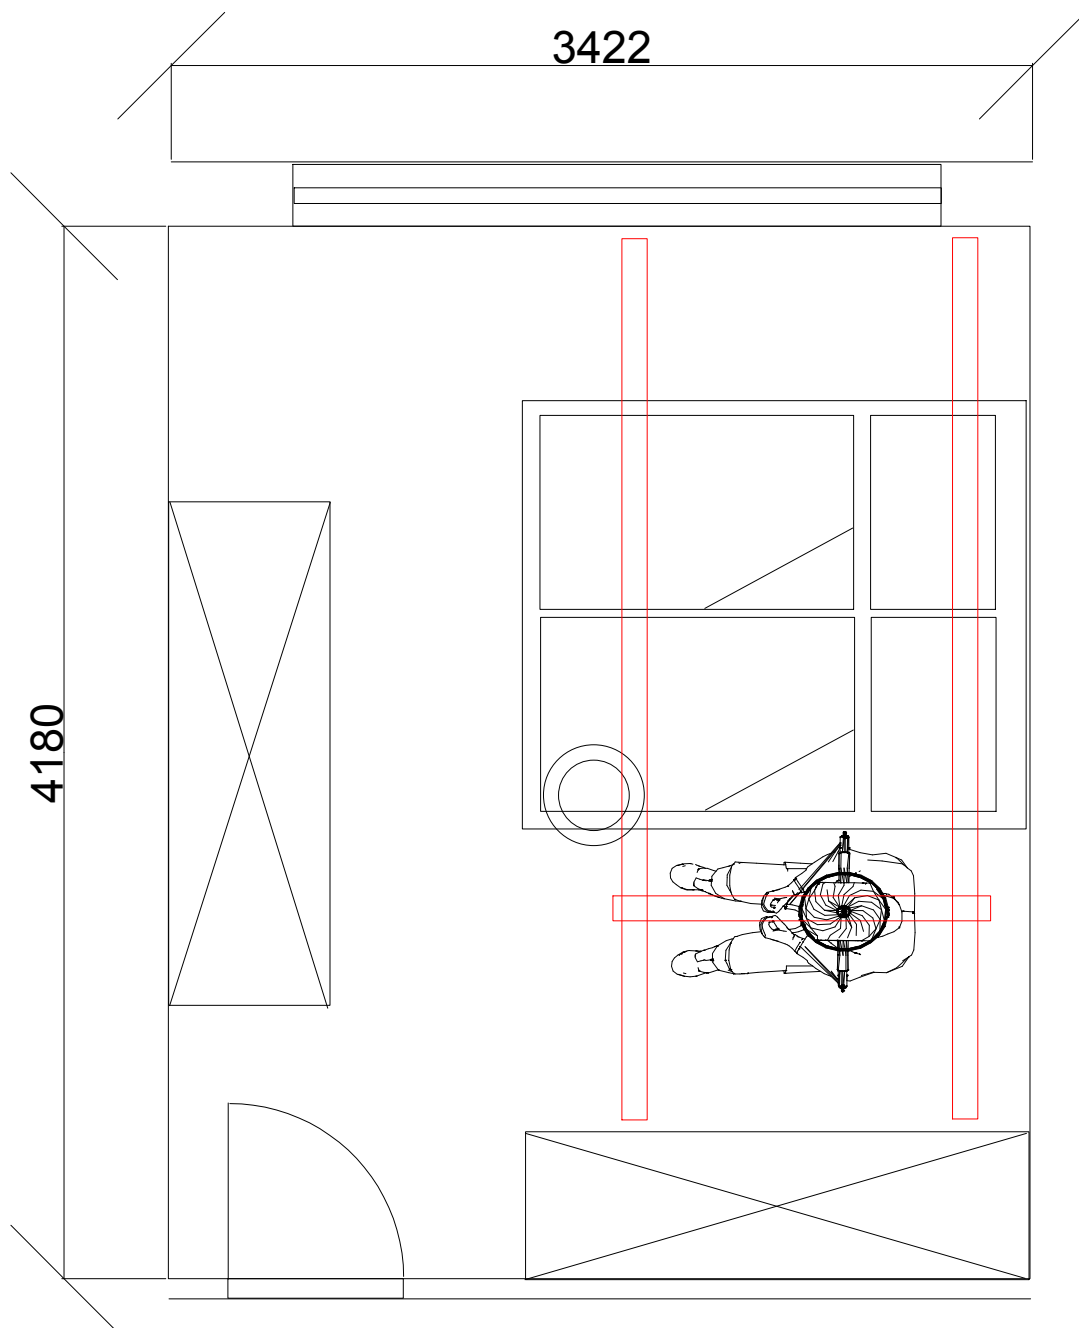

Koľaj typ 87
1,5 m portálová

Koľaj typ 87
3,5 m x 2 ks
kotvenie na strop

vozík s okom 20107
dištančný popruh

kotvenie na strop
výška stropu 260 cm
strop : panel
steny : panel

Stropný zdvihák Human Care

Spracoval:
Velcon spol. s.r.o.
Továrenská 368/40
Vlkanová
976 31
tel.: 0800 199 060, www.velcon.sk