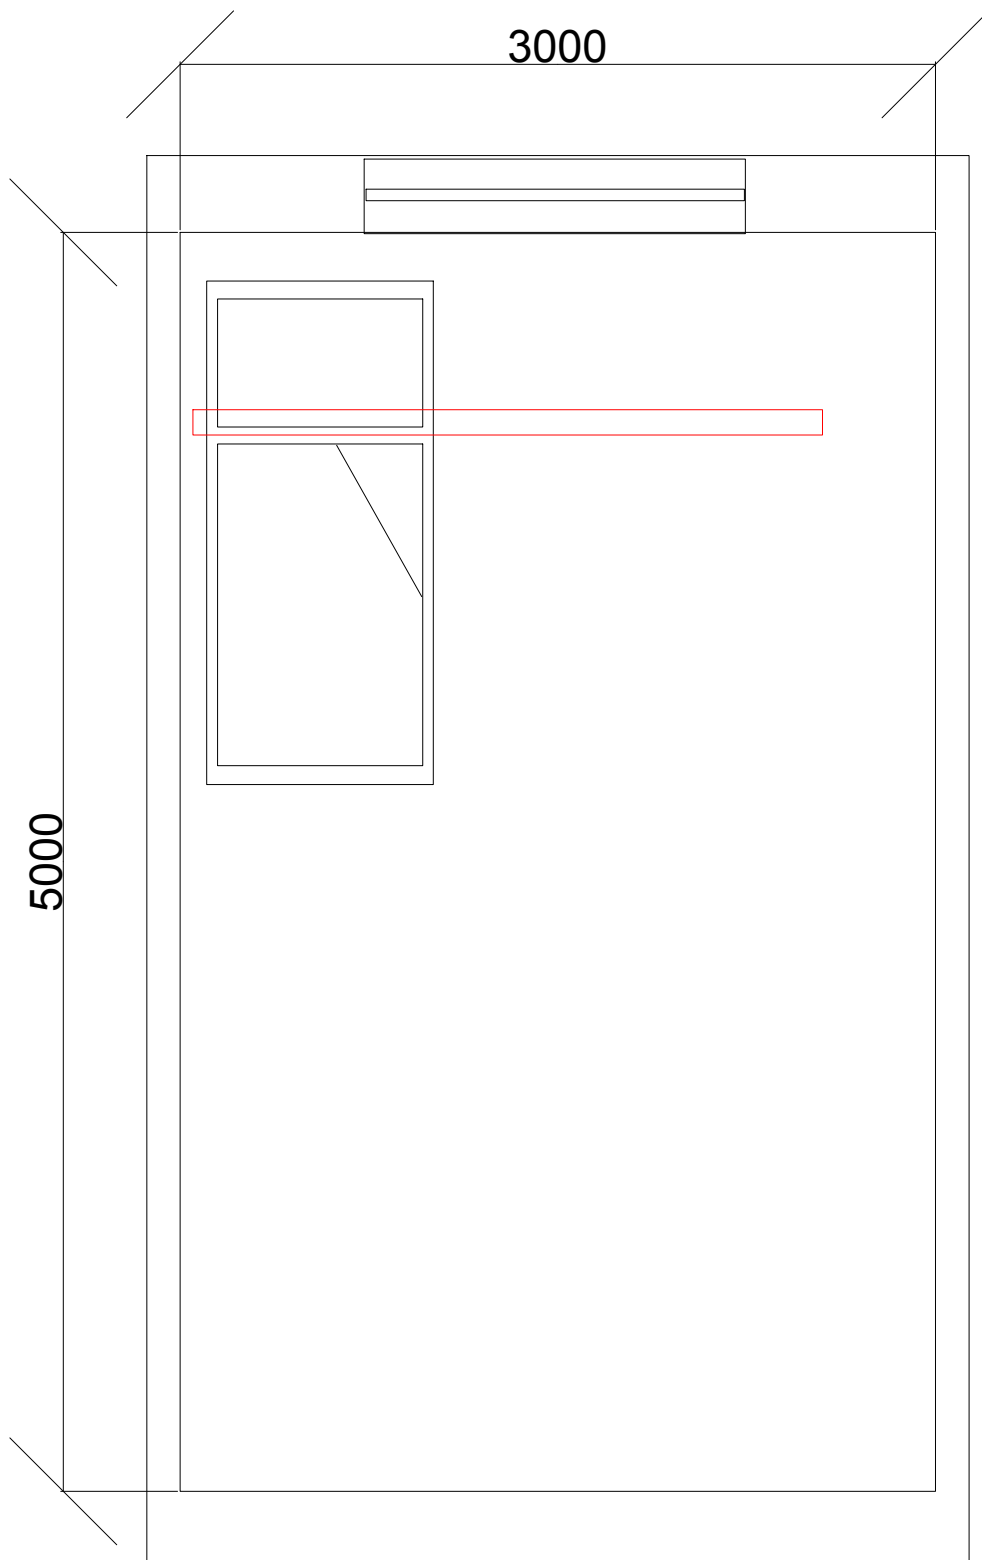

Koľaj typ 87
1,9 m portálová

Koľaj typ 87
2,5 m x 2 ks
kotvenie na strop

výmena svietidla
Velcon

kotvenie na strop
výška stropu 2544 mm
strop : panel

Stropný zdvihák Human Care

Spracoval:
Velcon spol. s.r.o.
Továrenská 368/40
Vlkanová
976 31
tel.: 0800 199 060, www.velcon.sk

Koľaj typ 87
2,5 m
kotvenie na strop

vozík s okom 20107
dištančný popruh

kotvenie na strop
výška stropu 270 cm
strop : panel

Stropný zdvihák Human Care

Spracoval:
Velcon spol. s.r.o.
Továrenská 368/40
Vlkanová
976 31
tel.: 0800 199 060, www.velcon.sk

Koľaj typ 87
2,7 m portálová

Koľaj typ 120
4,3 m
2,3 m
kotvenie na nosy

vozík s okom 20107
dištančný popruh

výmena svietidla

Koľaj typ 120
5,0 m
kotvenie na nosy

vozík s okom 20107
dištančný popruh

Kúpeľňa a izba
kotvenie do bočných stien
výška stropu 260 cm
strop : nekotviaci
steny - tehla, porobeton