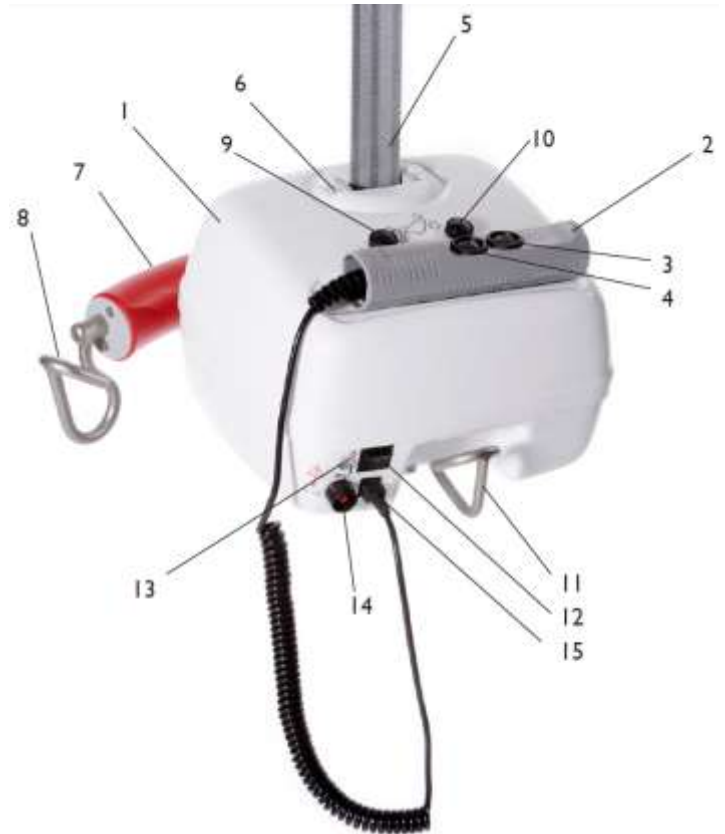

## ROOMER 5200

Prenosný stropný zdvihák pre ľahký pohyb medzi miestnosťami

1. Zdvíhacia kazeta Roomer 5200
2. Ručný káblový ovládač
3. Tlačidlo smer HORE ( na ovládači )
4. Tlačidlo smer DOLE ( na ovládači )
5. Nosný popruh – červený
6. Nosný popruh – sivý
7. Ochrana červeného popruhu
8. Ochrana sivého popruhu
9. Tlačidlo smer HORE ( na kazete )
10. Tlačidlo smer DOLE ( na kazete )
11. Prehupová páka
12. Nosné rameno
13. Závesný hák pre vak
14. Závesný hák pre vak
15. Tlačidlo zapínania kazety
16. Indikátor stavu batérie
17. Tlačidlo núdzového zosunu
18. Konektor pre pripojenie ovládača

Napájanie: batérie 2x12V – 3,2 Ah

Rýchlosť zdvihu: 1,8 až 3,0 m/min

Núdzový zosun: elektrický

Krytie: typ B IPX 4

**Zavolajte nám zdarma! Bezplatná infolinka: 0800 199 060**

Informácie: VELCON spol. s r.o., Továrnská 368/40, 976 31 Vlkanová - Banská Bystrica

## SINGEL 5100

Vysoko kvalitný a moderný stropný zdvihák s mnohými výhodami

1. Zdvíhacia kazeta Singel 5100
2. Ručný káblový ovládač
3. Tlačidlo smer HORE ( na ovládači )
4. Tlačidlo smer DOLE ( na ovládači )
5. Nosný popruh
6. Ochrana popruhu
7. Nosné rameno
8. Závesný hák pre vak
9. Tlačidlo smer HORE ( na kazete )
10. Tlačidlo smer DOLE ( na kazete )
11. Závesný hák pre vak
12. Tlačidlo zapínania kazety
13. Indikátor stavu batérie
14. Tlačidlo núdzového zosunu
15. Konektor pre pripojenie ovládača

## SINGEL 5100 SATELLIT

Výkonná zdvíhacia kazeta navrhnutá pre priame uchytenie v koľajnici

1. Zdvíhacia kazeta Singel 5100 Satellit
2. Ručný káblový ovládač
3. Tlačidlo smer HORE ( na ovládači )
4. Tlačidlo smer DOLE ( na ovládači )
5. Nosný popruh
6. Nosné rameno
7. Závesný hák pre vak
8. Zaisťovacie pero
9. Tlačidlo zapínania kazety
10. Bezpečnostné STOP tlačidlo
11. Tlačidlo núdzového zosunu
12. Indikátor stavu batérie
13. Konektor pre pripojenie ovládača