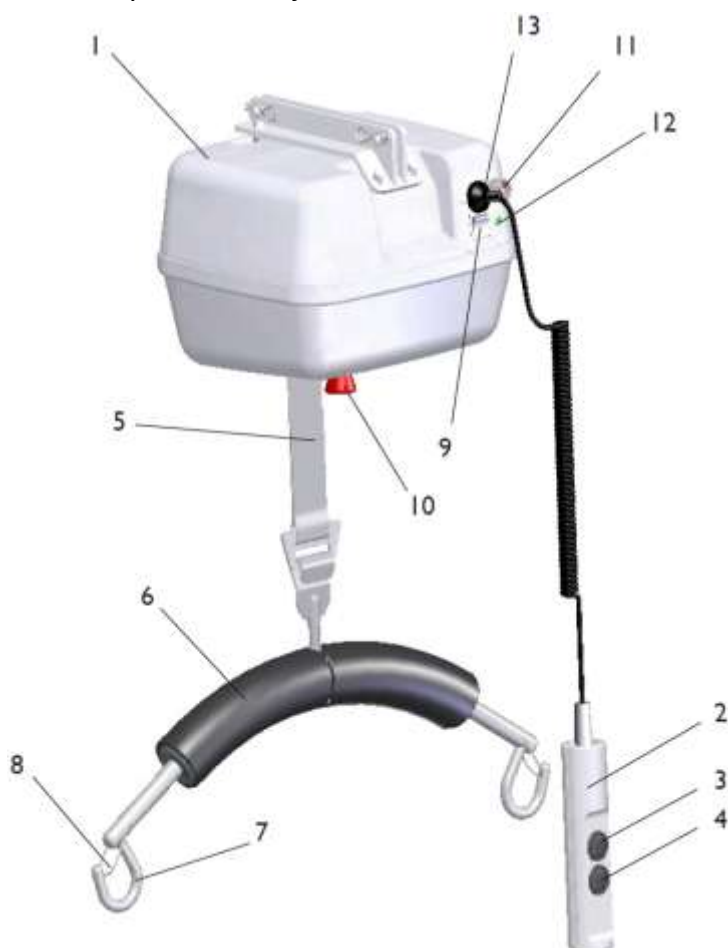

## ROOMER 5200

Prenosný stropný zdvihák pre ľahký pohyb medzi miestnosťami

1. Zdvíhacia kazeta Roomer 5200
2. Ručný káblový ovládač
3. Tlačidlo smer HORE ( na ovládači )
4. Tlačidlo smer DOLE ( na ovládači )
5. Nosný popruh – červený
6. Nosný popruh – sivý
7. Ochrana červeného popruhu
8. Ochrana sivého popruhu
9. Tlačidlo smer HORE ( na kazete )
10. Tlačidlo smer DOLE ( na kazete )
11. Prehupová páka
12. Nosné rameno
13. Závesný hák pre vak
14. Závesný hák pre vak
15. Tlačidlo zapínania kazety
16. Indikátor stavu batérie
17. Tlačidlo núdzového zosunu
18. Konektor pre pripojenie ovládača

## SINGEL 5100

Vysoko kvalitný a moderný stropný zdvihák s mnohými výhodami

1. Zdvíhacia kazeta Singel 5100
2. Ručný káblový ovládač
3. Tlačidlo smer HORE ( na ovládači )
4. Tlačidlo smer DOLE ( na ovládači )
5. Nosný popruh
6. Ochrana popruhu
7. Nosné rameno
8. Závesný hák pre vak
9. Tlačidlo smer HORE ( na kazete )
10. Tlačidlo smer DOLE ( na kazete )
11. Závesný hák pre vak
12. Tlačidlo zapínania kazety
13. Indikátor stavu batérie
14. Tlačidlo núdzového zosunu
15. Konektor pre pripojenie ovládača

## SINGEL 5100 SATELLIT

Výkonná zdvíhacia kazeta navrhnutá pre priame uchytenie v koľajnici

1. Zdvíhacia kazeta Singel 5100 Satellit
2. Ručný káblový ovládač
3. Tlačidlo smer HORE ( na ovládači )
4. Tlačidlo smer DOLE ( na ovládači )
5. Nosný popruh
6. Nosné rameno
7. Závesný hák pre vak
8. Zaisťovacie pero
9. Tlačidlo zapínania kazety
10. Bezpečnostné STOP tlačidlo
11. Tlačidlo núdzového zosunu
12. Indikátor stavu batérie
13. Konektor pre pripojenie ovládača