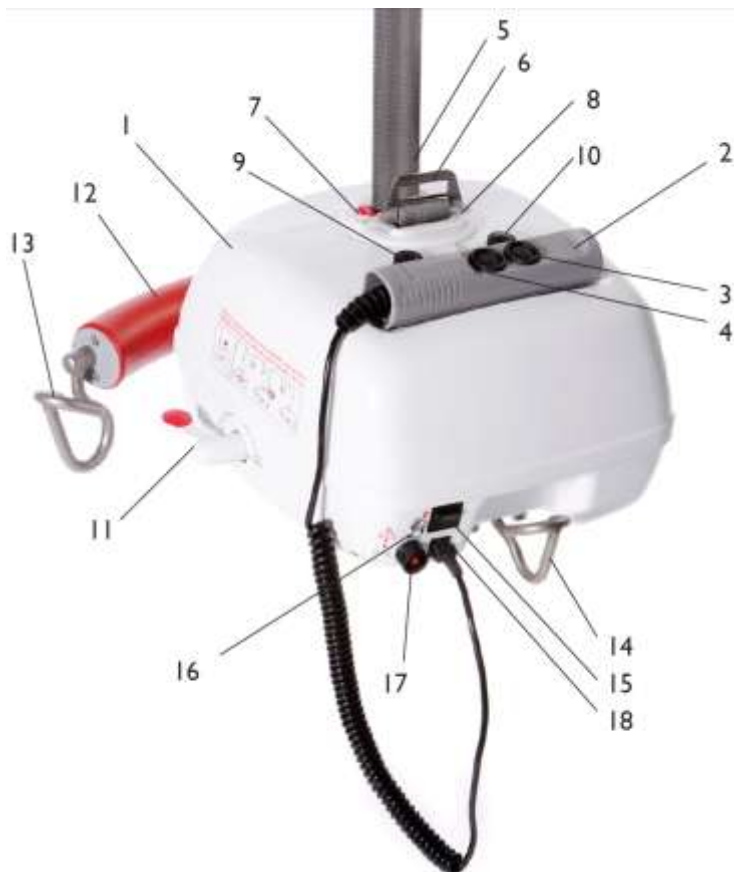

## ROOMER 5200

Prenosný stropný zdvihák pre ľahký pohyb medzi miestnosťami

1. Zdvíhacia kazeta Roomer 5200
2. Ručný káblový ovládač
3. Tlačidlo smer HORE ( na ovládači )
4. Tlačidlo smer DOLE ( na ovládači )
5. Nosný popruh – červený
6. Nosný popruh – sivý
7. Ochrana červeného popruhu
8. Ochrana sivého popruhu
9. Tlačidlo smer HORE ( na kazete )
10. Tlačidlo smer DOLE ( na kazete )
11. Prehupová páka
12. Nosné rameno
13. Závesný hák pre vak
14. Závesný hák pre vak
15. Tlačidlo zapínania kazety
16. Indikátor stavu batérie
17. Tlačidlo núdzového zosunu
18. Konektor pre pripojenie ovládača

Napájanie: batérie 2x12V – 3,2 Ah

Rýchlosť zdvihu: 1,8 až 3,0 m/min

Núdzový zosun: elektrický

Krytie: typ B IPX 4

**Zavolajte nám zdarma! Bezplatná infolinka: 0800 199 060**

Informácie: VELCON spol. s r.o., Továrnská 368/40, 976 31 Vlkanová - Banská Bystrica

## SINGEL 5100

Vysoko kvalitný a moderný stropný zdvihák s mnohými výhodami

1. Zdvíhacia kazeta Singel 5100
2. Ručný káblový ovládač
3. Tlačidlo smer HORE ( na ovládači )
4. Tlačidlo smer DOLE ( na ovládači )
5. Nosný popruh
6. Ochrana popruhu
7. Nosné rameno
8. Závesný hák pre vak
9. Tlačidlo smer HORE ( na kazete )
10. Tlačidlo smer DOLE ( na kazete )
11. Závesný hák pre vak
12. Tlačidlo zapínania kazety
13. Indikátor stavu batérie
14. Tlačidlo núdzového zosunu
15. Konektor pre pripojenie ovládača

## SINGEL 5100 SATELLIT

Výkonná zdvíhacia kazeta navrhnutá pre priame uchytenie v koľajnici

1. Zdvíhacia kazeta Singel 5100 Satellit
2. Ručný káblový ovládač
3. Tlačidlo smer HORE ( na ovládači )
4. Tlačidlo smer DOLE ( na ovládači )
5. Nosný popruh
6. Nosné rameno
7. Závesný hák pre vak
8. Zaisťovacie pero
9. Tlačidlo zapínania kazety
10. Bezpečnostné STOP tlačidlo
11. Tlačidlo núdzového zosunu
12. Indikátor stavu batérie
13. Konektor pre pripojenie ovládača